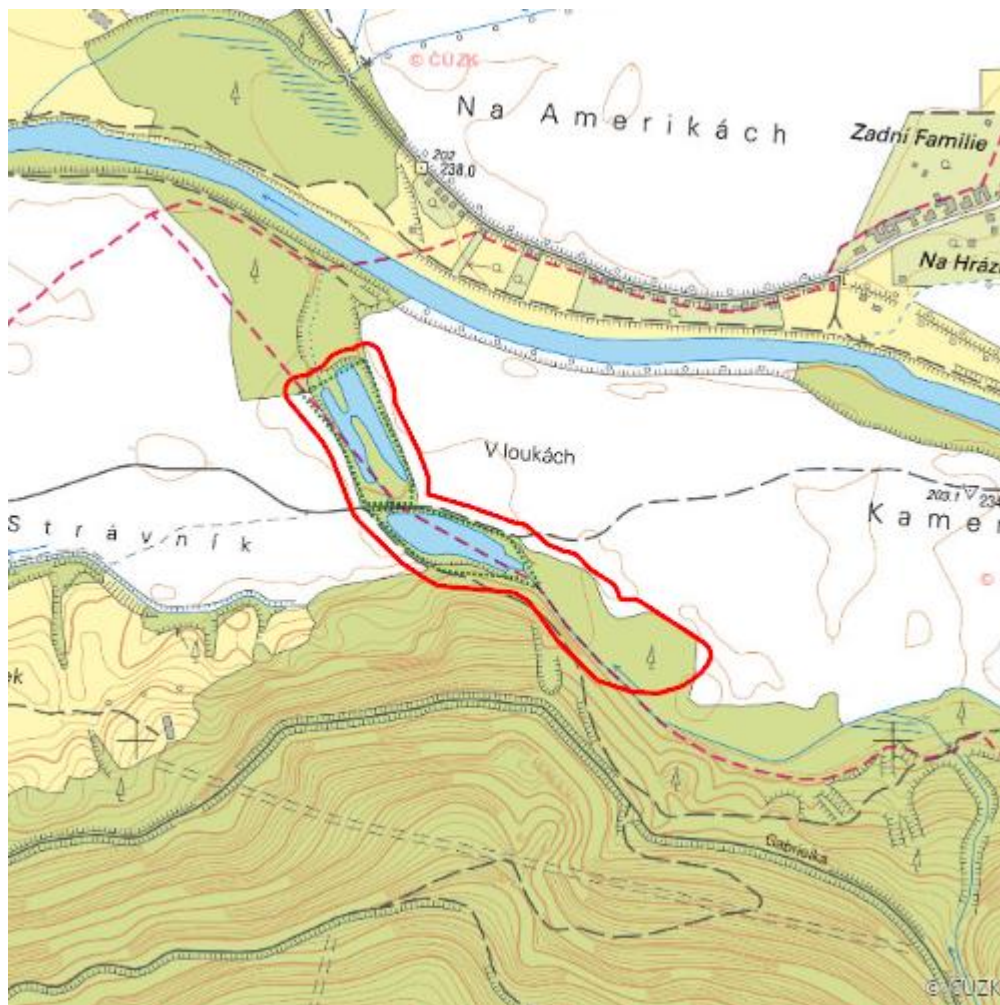

# Luže

L.PR.01

<b>Localisation:</b>	49.526177N 17.644926E
<b>Area:</b>	7.000 ha
<b>Category:</b>	Wetlands of local importance
<b>Wetland's type:</b>	13, 16
<b>The degree of protection:</b>	SCI, NM
<b>Reason protection:</b>	B
<b>Altitude:</b>	227 - 239 m