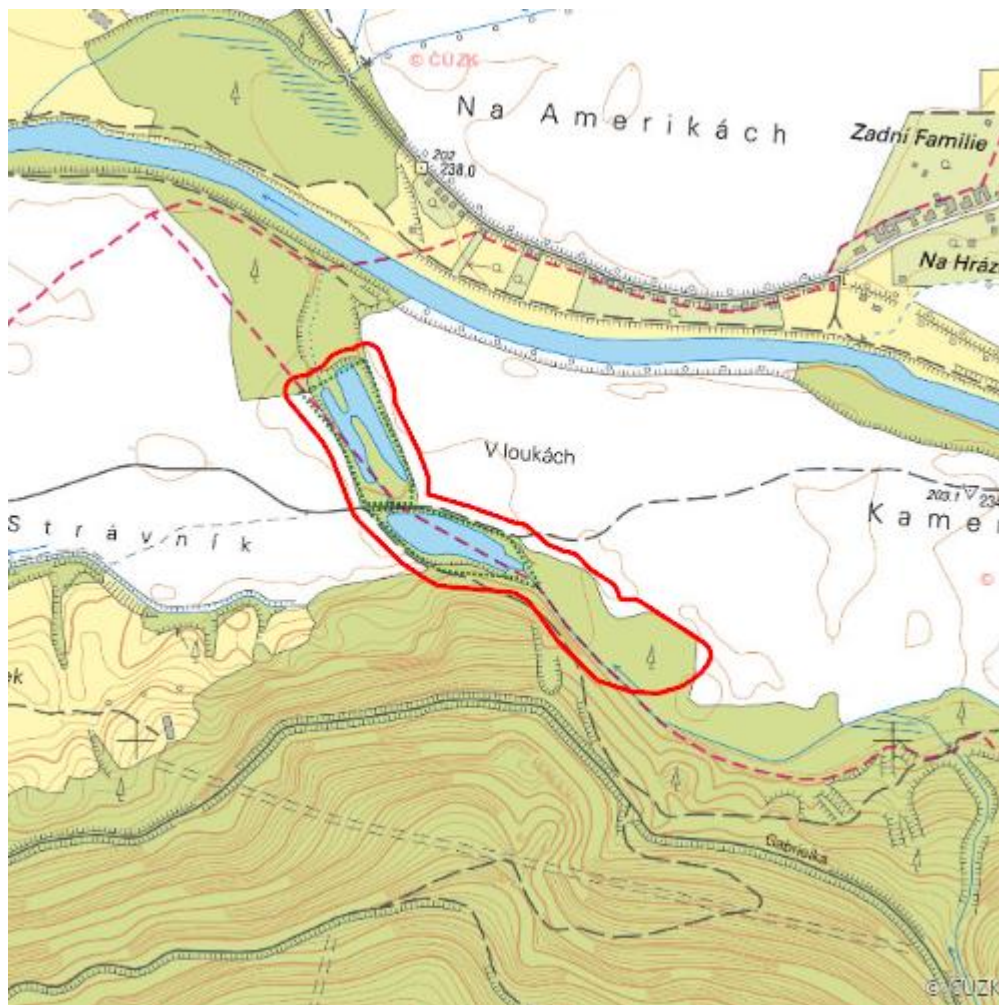

# Luže

L.PR.01

<b>Localisation:</b>	49.526177N 17.644926E
<b>Area:</b>	7.000 ha
<b>Category:</b>	Wetlands of local importance
<b>Wetland's type:</b>	13, 16
<b>The degree of protection:</b>	SCI, NM
<b>Reason protection:</b>	B
<b>Altitude:</b>	227 - 239 m