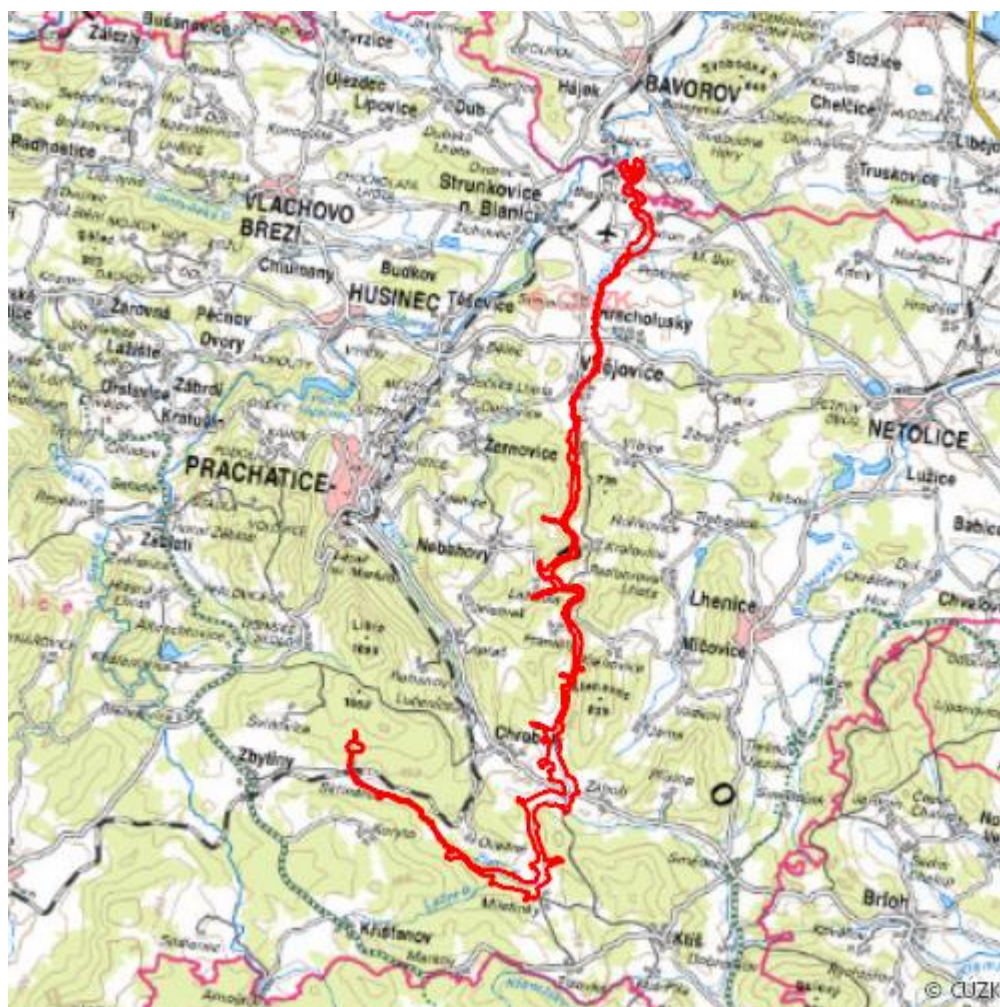

# Zlatý potok

L.PT.11

<b>Localisation:</b>	49.01069N 14.077694E
<b>Area:</b>	514.667 ha
<b>Category:</b>	Wetlands of local importance
<b>Wetland's type:</b>	2, 4, 5
<b>The degree of protection:</b>	SCI, NR
<b>Reason protection:</b>	Z , KE, M , B
<b>Altitude:</b>	431 - 950 m