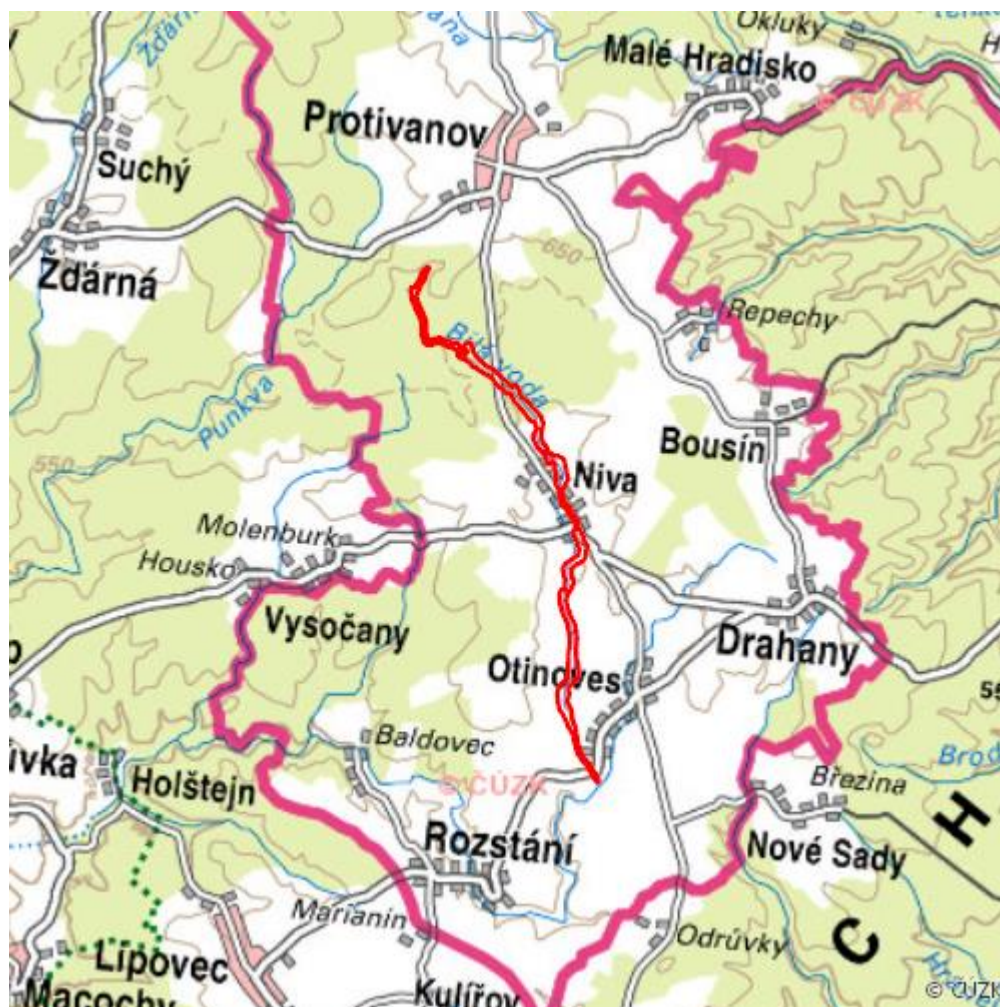

# Bílá voda

L.PV.01

<b>Localisation:</b>	49.440745N 16.856728E
<b>Area:</b>	75.556 ha
<b>Category:</b>	Wetlands of local importance
<b>Wetland's type:</b>	2
<b>The degree of protection:</b>	NM
<b>Reason protection:</b>	Am
<b>Altitude:</b>	561 - 654 m