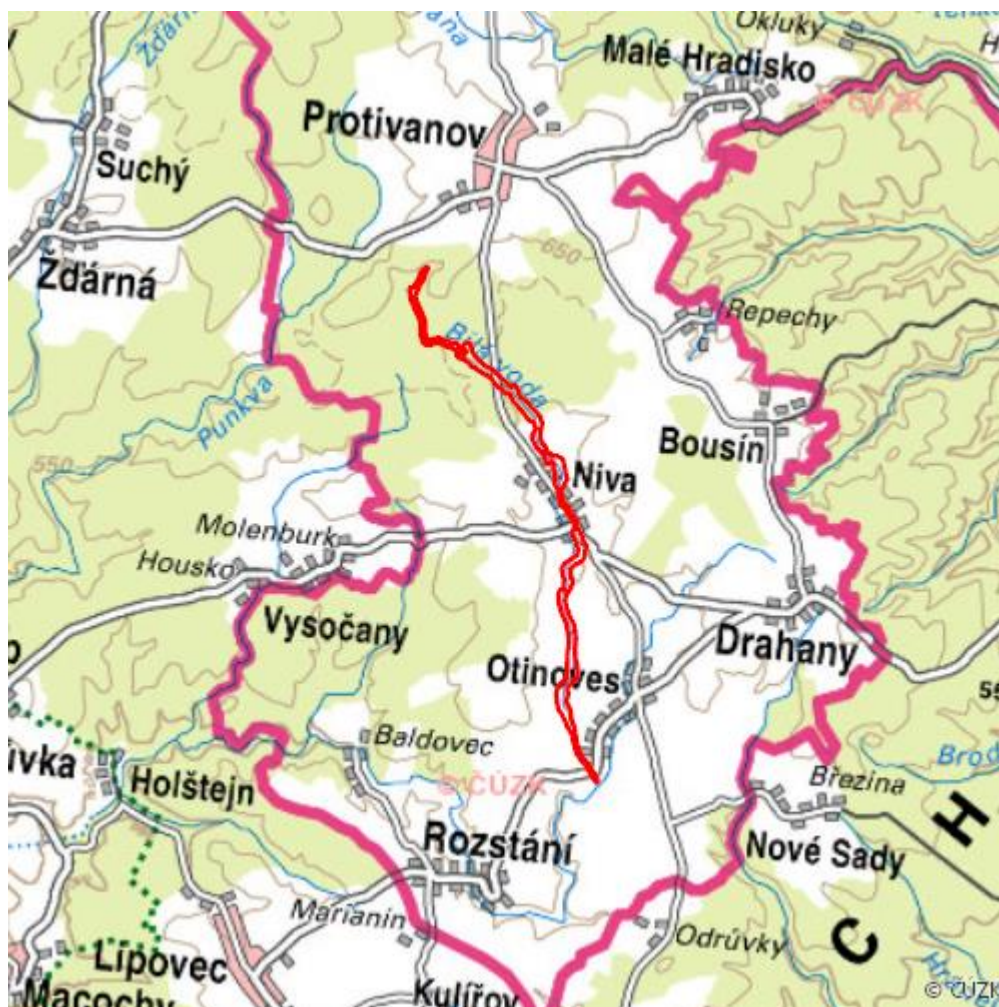

# Bílá voda

L.PV.01

<b>Localisation:</b>	49.440745N 16.856728E
<b>Area:</b>	75.556 ha
<b>Category:</b>	Wetlands of local importance
<b>Wetland's type:</b>	2
<b>The degree of protection:</b>	NM
<b>Reason protection:</b>	Am
<b>Altitude:</b>	561 - 654 m