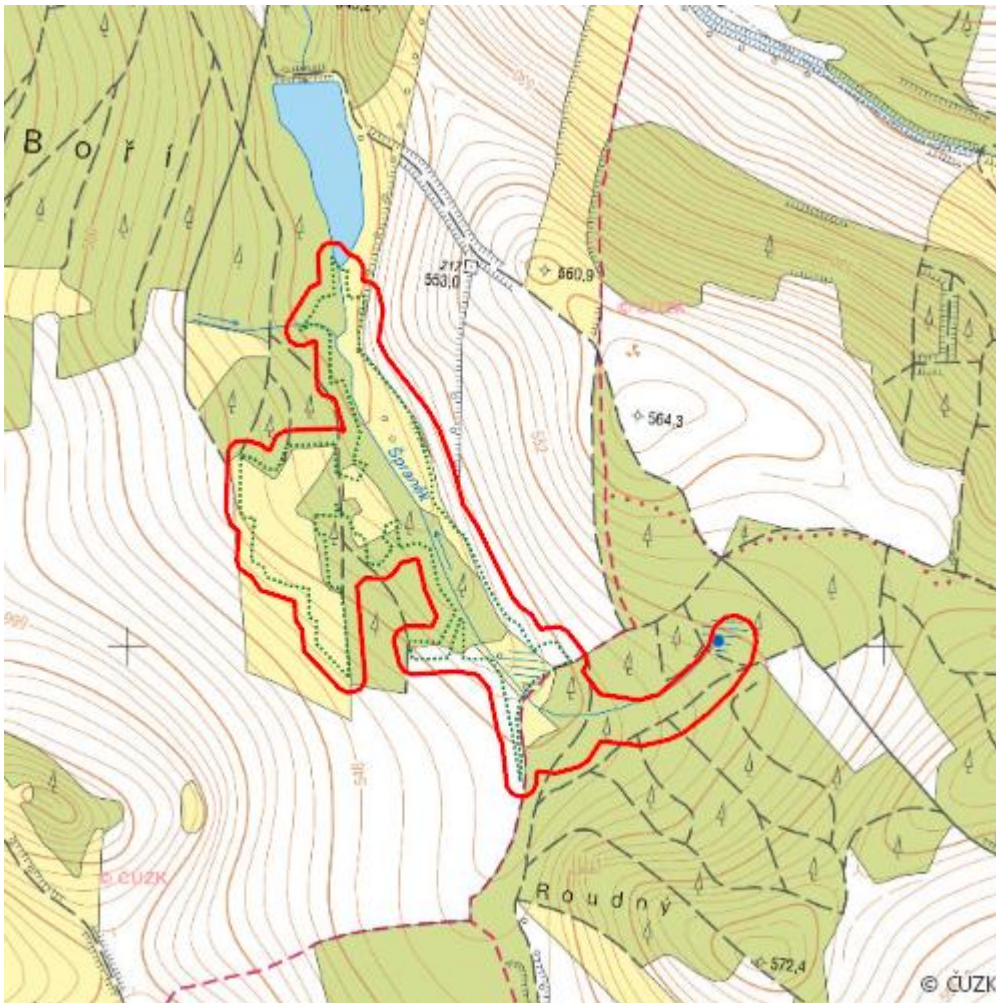

# U nádrže

L.PV.18

<b>Localisation:</b>	49.636062N 16.8473E
<b>Area:</b>	15.189 ha
<b>Category:</b>	Wetlands of local importance
<b>Wetland's type:</b>	2, 5
<b>The degree of protection:</b>	NM
<b>Reason protection:</b>	Am
<b>Altitude:</b>	533 - 559 m

## Natural habitats

Habitat code	Habitat name	Code of the habitat type	Name the habitat type	Area	Relative area (%)	Habitat quality (1-4)
K1	Mokřadní vrbiny	--	--	0.146 ha	0.96	2
L2.2	Údolní jasanovo-olšové luhy	91E0	Smíšené jasanovo-olšové lužní lesy temperátní a boreální Evropy ( <i>Alno-Padion</i> , <i>Alnion incanae</i> , <i>Salicion albae</i> )	2.649 ha	17.44	2.39
L5.1	Květnaté bučiny	9130	Bučiny asociace <i>Asperulo-Fagetum</i>	0.258 ha	1.7	4
L5.4	Acidofilní bučiny	9110	Bučiny asociace <i>Luzulo-Fagetum</i>	0.073 ha	0.48	4
T1.1	Mezofilní ovsíkové louky	6510	Extenzivní sečené louky nížin až podhůří ( <i>Arrhenatherion</i> , <i>Brachypodio-Centaureion nemoralis</i> )	0.556 ha	3.66	2
T1.5	Vlhké pcháčové louky	--	--	1.757 ha	11.56	2
T1.9	Střídavě vlhké bezkolencové louky	6410	Bezkolencové louky na vápnatých, rašelinných nebo hlinito-jílovitých půdách ( <i>Molinion caeruleae</i> )	0.444 ha	2.92	2