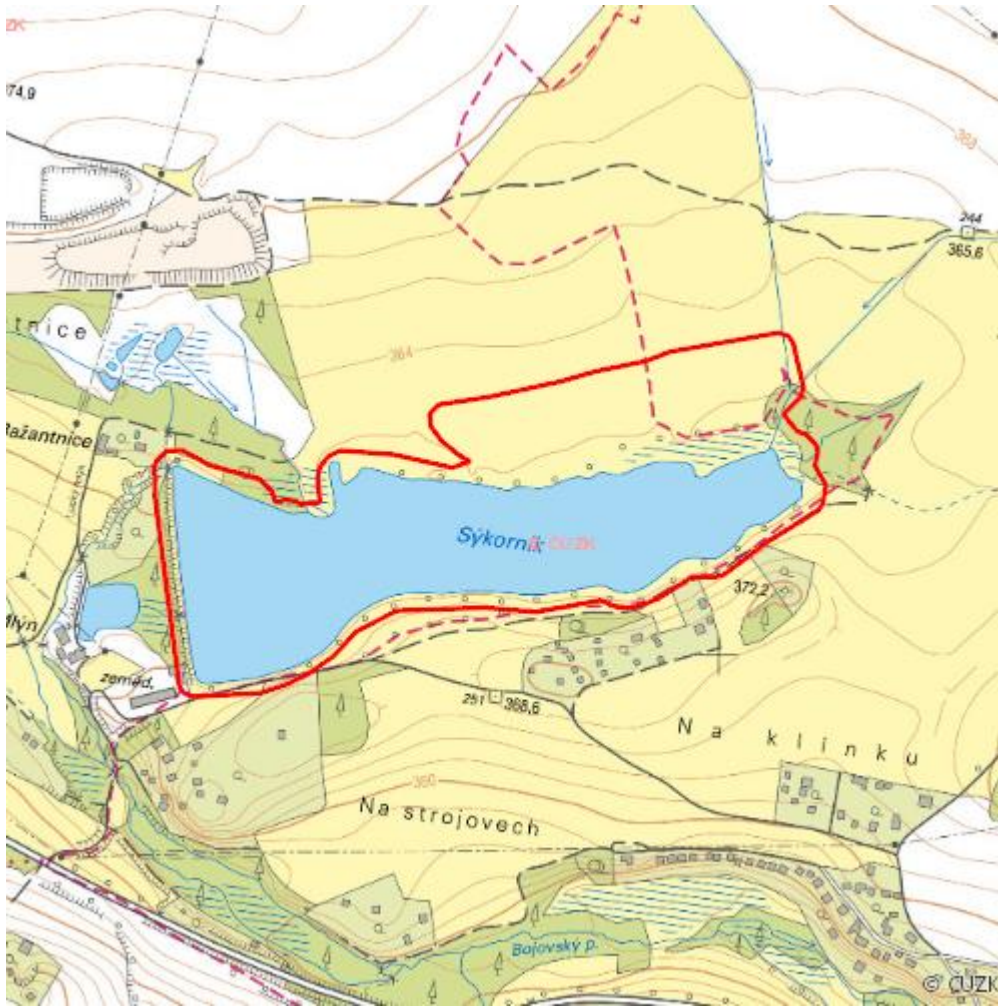

# Rybník Sýkorník

L.PZ.03

<b>Localisation:</b>	49.869061N 14.292374E
<b>Area:</b>	23.548 ha
<b>Category:</b>	Wetlands of local importance
<b>Wetland's type:</b>	5, 7, 13
<b>Reason protection:</b>	B
<b>Altitude:</b>	365 - 378 m

## Natural habitats

Habitat code	Habitat name	Code of the habitat type	Name the habitat type	Area	Relative area (%)	Habitat quality (1-4)
K2.1	Vrbové křoviny hlinitých a písčitých náplavů	--	--	0.484 ha	2.06	1
M1.1	Rákosiny eutrofních stojatých vod	--	--	1.936 ha	8.22	1
T1.5	Vlhké pcháčové louky	--	--	0.986 ha	4.19	1.55
T1.6	Vlhká tužebníková lada	6430	Vlhkomilná vysokobylinná lemová společenstva nížin a horského až alpínského stupně	0.615 ha	2.61	1
T1.9	Střídavě vlhké bezkolencové louky	6410	Bezkolencové louky na vápnitých, rašelinných nebo hlinito-jílovitých půdách ( <i>Molinion caeruleae</i> )	2.176 ha	9.24	1.18