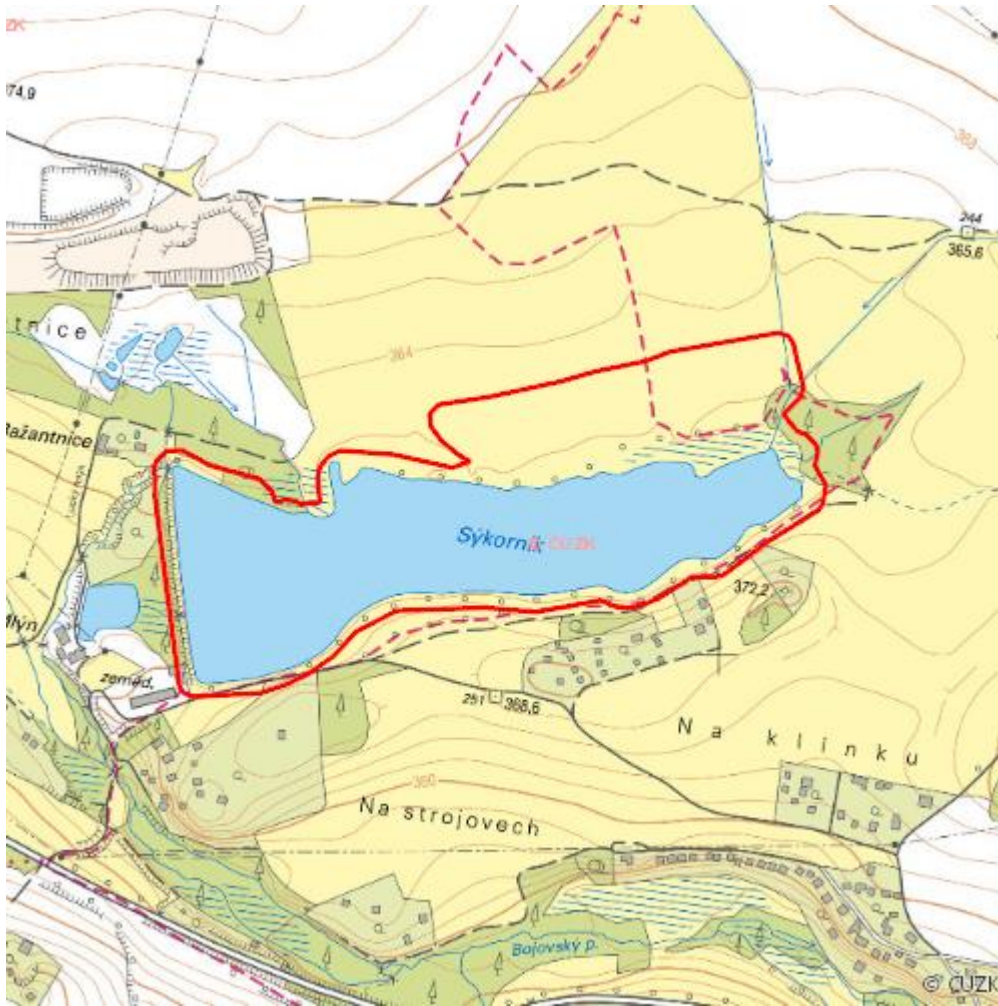

# Rybník Sýkorník

L.PZ.03

<b>Localisation:</b>	49.869061N 14.292374E
<b>Area:</b>	23.548 ha
<b>Category:</b>	Wetlands of local importance
<b>Wetland's type:</b>	5, 7, 13
<b>Reason protection:</b>	B
<b>Altitude:</b>	365 - 378 m

## Natural habitats

Habitat code	Habitat name	Code of the habitat type	Name the habitat type	Area	Relative area (%)	Habitat quality (1-4)
K2.1	Vrbové křoviny hlinitých a písčitých náplavů	--	--	0.484 ha	2.06	1
M1.1	Rákosiny eutrofních stojatých vod	--	--	1.936 ha	8.22	1
T1.5	Vlhké pcháčové louky	--	--	0.986 ha	4.19	1.55
T1.6	Vlhká tužebníková lada	6430	Vlhkomilná vysokobylinná lemová společenstva nížin a horského až alpínského stupně	0.615 ha	2.61	1
T1.9	Střídavě vlhké bezkolencové louky	6410	Bezkolencové louky na vápnatých, rašelinných nebo hlinito-jílovitých půdách ( <i>Molinion caeruleae</i> )	2.176 ha	9.24	1.18