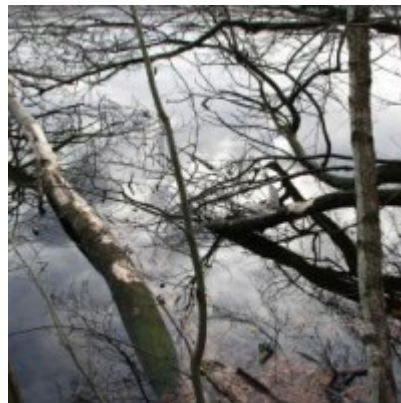

Category	Latin name of the species	Czech name of the species	Protection category (Law 114/92 Sb.)	Directive of birds/habitats	Red list	Invasiveness (i)	Year of last record
Ptáci	<i>Turdus iliacus</i>	drozd cvrčala	Silně ohrožený	--	Nevhodný pro hodnocení (NA)	--	2018
Ptáci	<i>Vanellus vanellus</i>	čejka chocholátá	--	--	Zranitelný (VU)	--	2015
Savci	<i>Castor fiber</i>	bobr evropský	Silně ohrožený	HD II, HD IV	--	--	2012
Savci	<i>Lutra lutra</i>	vydra říční	Silně ohrožený	HD II, HD IV	Téměř ohrožený (NT)	--	2016
Savci	<i>Ondatra zibethicus</i>	ondata pižmová	--	--	Nevyhodnocený (NE)	BL3	2015
Savci	<i>Sciurus vulgaris</i>	veverka obecná	Ohrožený	--	Chybí údaje (DD)	--	2016

Photos

Literature

CHYTIL, J.; HAKROVÁ, P.; HUDEC, K. (eds.) et al. (1999). *Mokřady České republiky: Přehled vodních a mokřadních lokalit České republiky*. Mikulov: Český ramsarský výbor. 327 s.