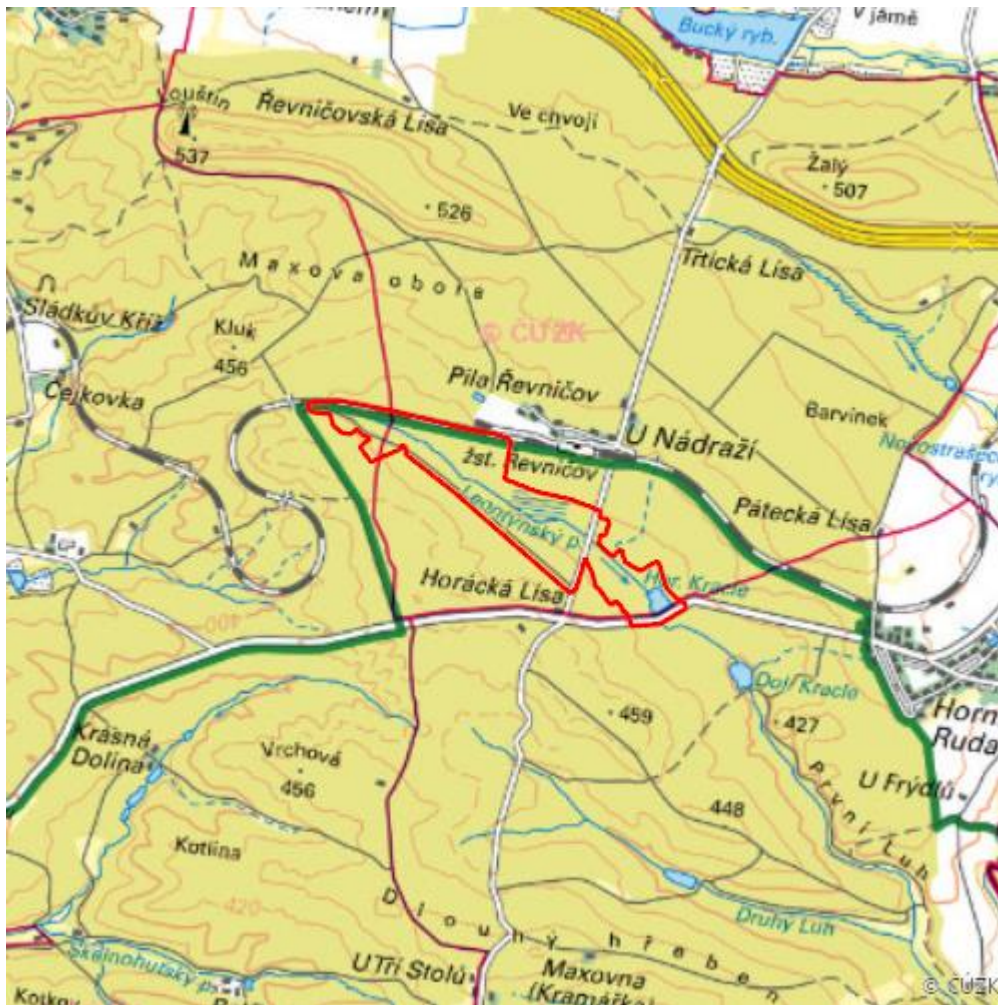

# Prameny Klíčavy

L.RA.01

<b>Localisation:</b>	50.144822N 13.826592E
<b>Area:</b>	92.175 ha
<b>Category:</b>	Wetlands of local importance
<b>Wetland's type:</b>	1
<b>The degree of protection:</b>	SCI, PLA, SPA, NR
<b>Altitude:</b>	445 - 450 m