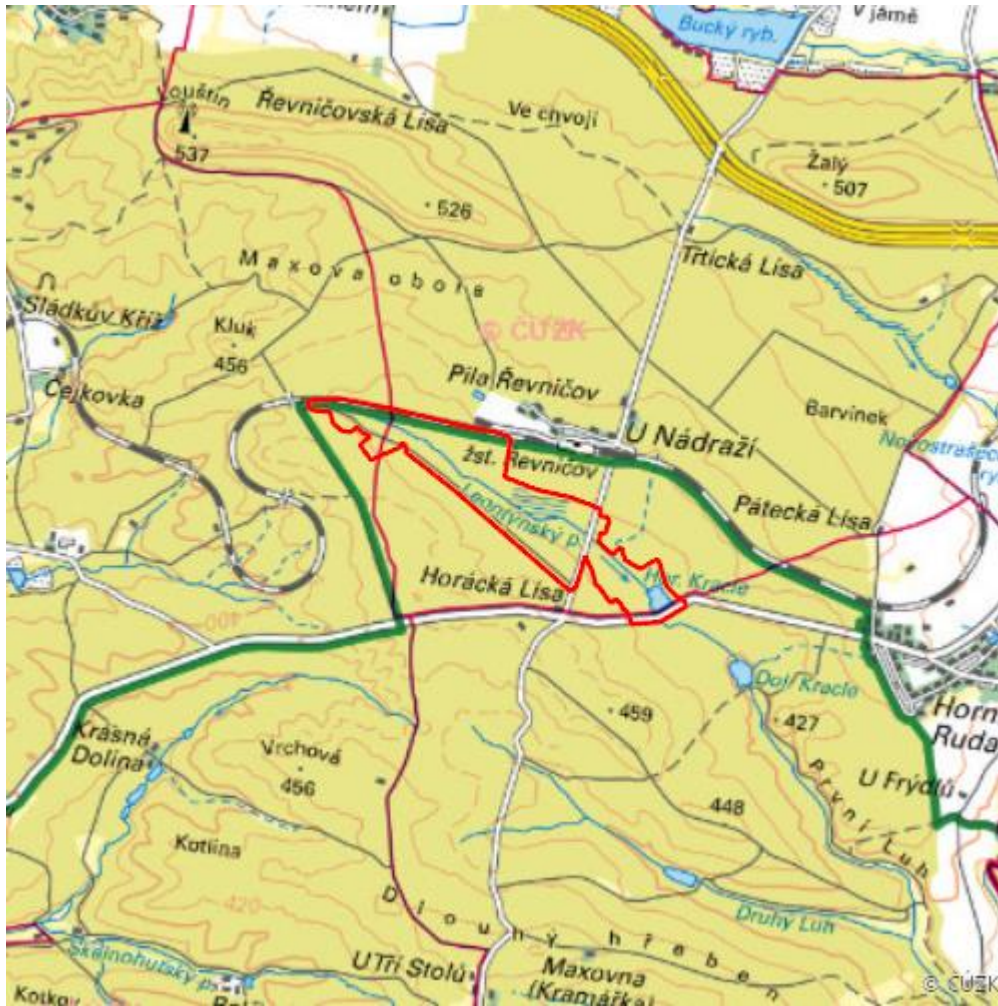

# Prameny Klíčavy

L.RA.01

<b>Localisation:</b>	50.144822N 13.826592E
<b>Area:</b>	92.175 ha
<b>Category:</b>	Wetlands of local importance
<b>Wetland's type:</b>	1
<b>The degree of protection:</b>	SCI, PLA, SPA, NR
<b>Altitude:</b>	445 - 450 m