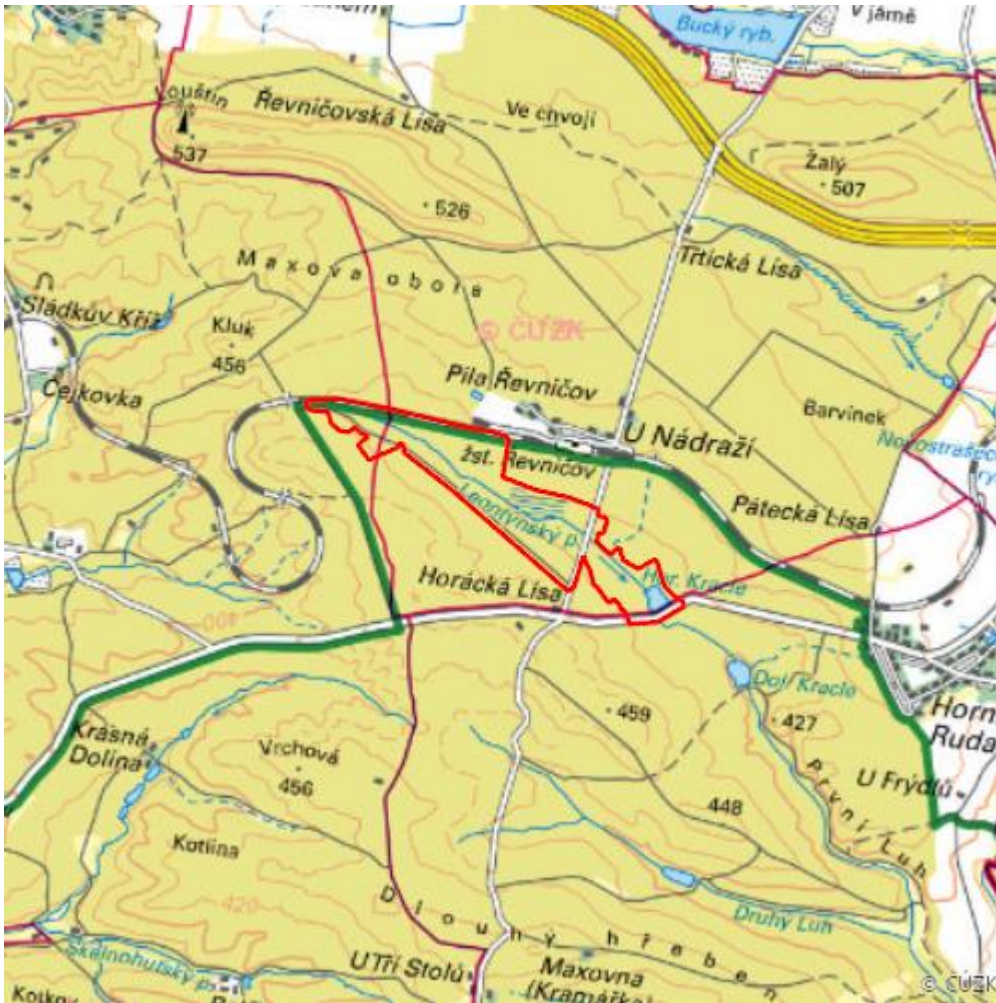

# Prameny Klíčavy

L.RA.01

<b>Localisation:</b>	50.144822N 13.826592E
<b>Area:</b>	92.175 ha
<b>Category:</b>	Wetlands of local importance
<b>Wetland's type:</b>	1
<b>The degree of protection:</b>	SCI, PLA, SPA, NR
<b>Altitude:</b>	445 - 450 m