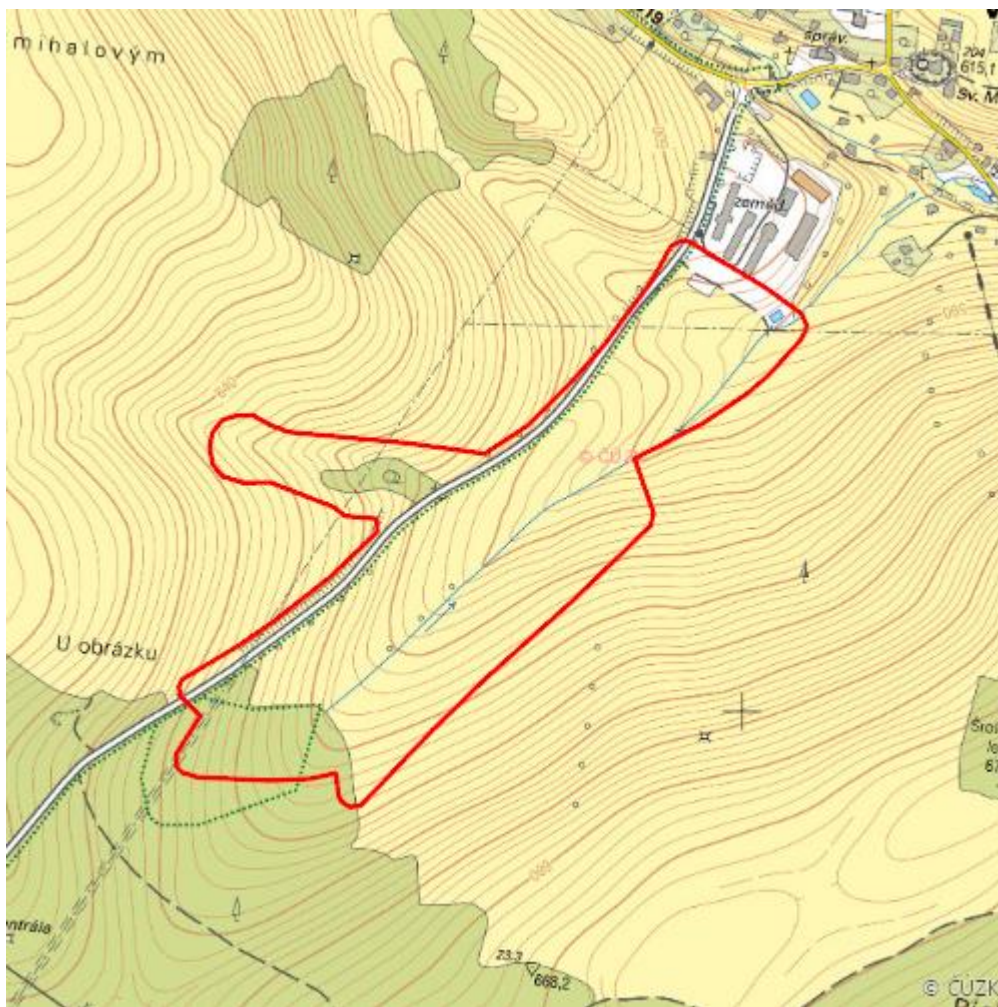

Rašeliště pod Předním vrchem

L.RK.04

Localisation:	50.15825N 16.542146E
Area:	22.988 ha
Category:	Wetlands of local importance
Wetland's type:	5, 8
The degree of protection:	PLA, NM
Reason protection:	B
Altitude:	564 - 650 m

Habitat code	Habitat name	Code of the habitat type	Name the habitat type	Area	Relative area (%)	Habitat quality (1-4)
V4B	Makrofytní vegetace vodních toků, stanoviště s potenciálním výskytem vodních makrofytů nebo se zjevně přirozeným či přírodě blízkým charakterem koryta	--	--	0.032 ha	0.14	1