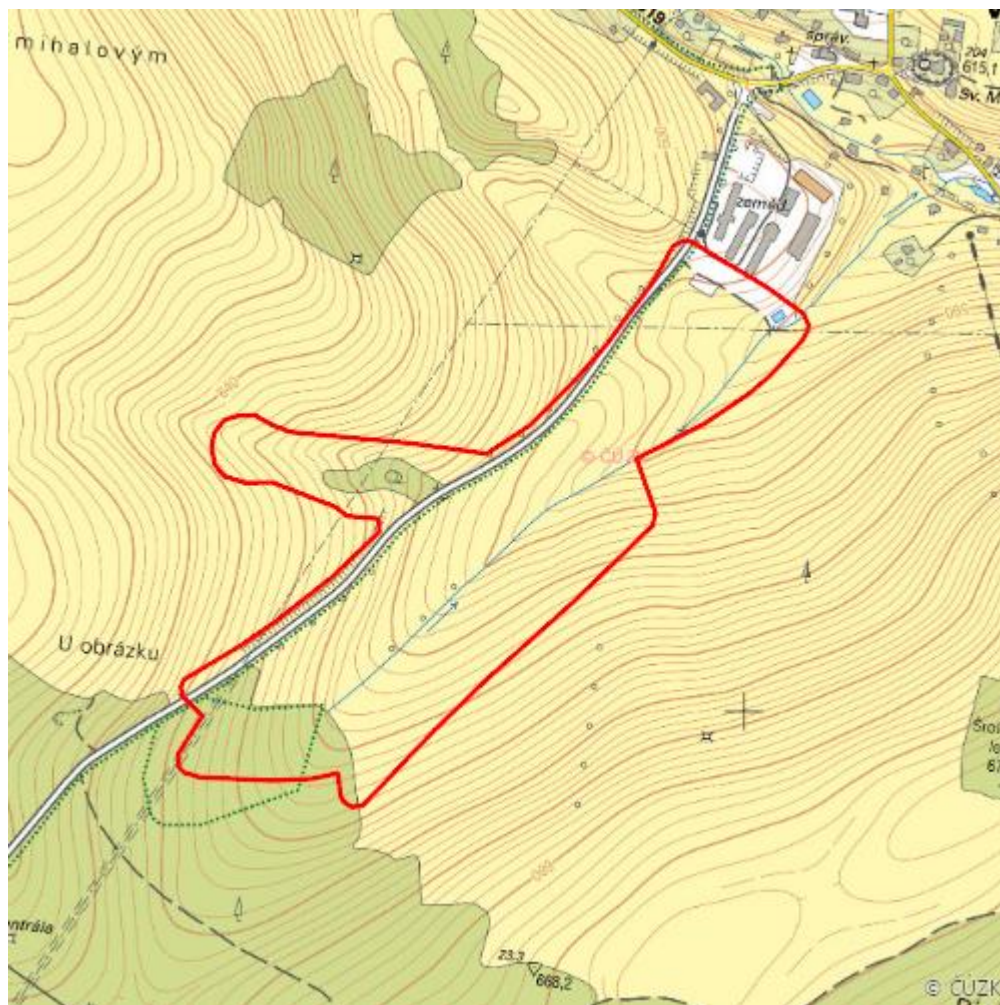

Rašeliště pod Předním vrchem

L.RK.04

Localisation:	50.15825N 16.542146E
Area:	22.988 ha
Category:	Wetlands of local importance
Wetland's type:	5, 8
The degree of protection:	PLA, NM
Reason protection:	B
Altitude:	564 - 650 m

Habitat code	Habitat name	Code of the habitat type	Name the habitat type	Area	Relative area (%)	Habitat quality (1-4)
V4B	Makrofytní vegetace vodních toků, stanoviště s potenciálním výskytem vodních makrofytů nebo se zjevně přirozeným či přírodě blízkým charakterem koryta	--	--	0.032 ha	0.14	1