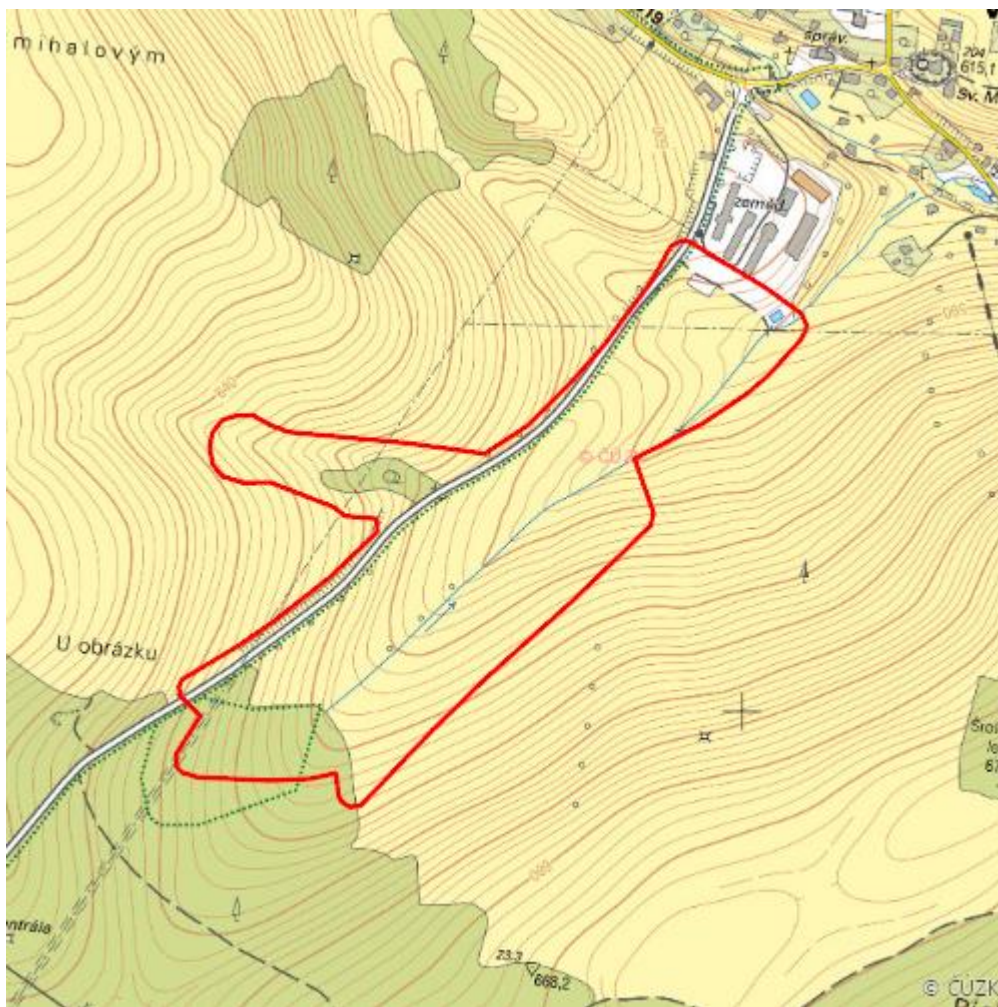

Rašeliniště pod Předním vrchem

L.RK.04

Localisation:	50.15825N 16.542146E
Area:	22.988 ha
Category:	Wetlands of local importance
Wetland's type:	5, 8
The degree of protection:	PLA, NM
Reason protection:	B
Altitude:	564 - 650 m

Habitat code	Habitat name	Code of the habitat type	Name the habitat type	Area	Relative area (%)	Habitat quality (1-4)
V4B	Makrofytní vegetace vodních toků, stanoviště s potenciálním výskytem vodních makrofytů nebo se zjevně přirozeným či přírodě blízkým charakterem koryta	--	--	0.032 ha	0.14	1