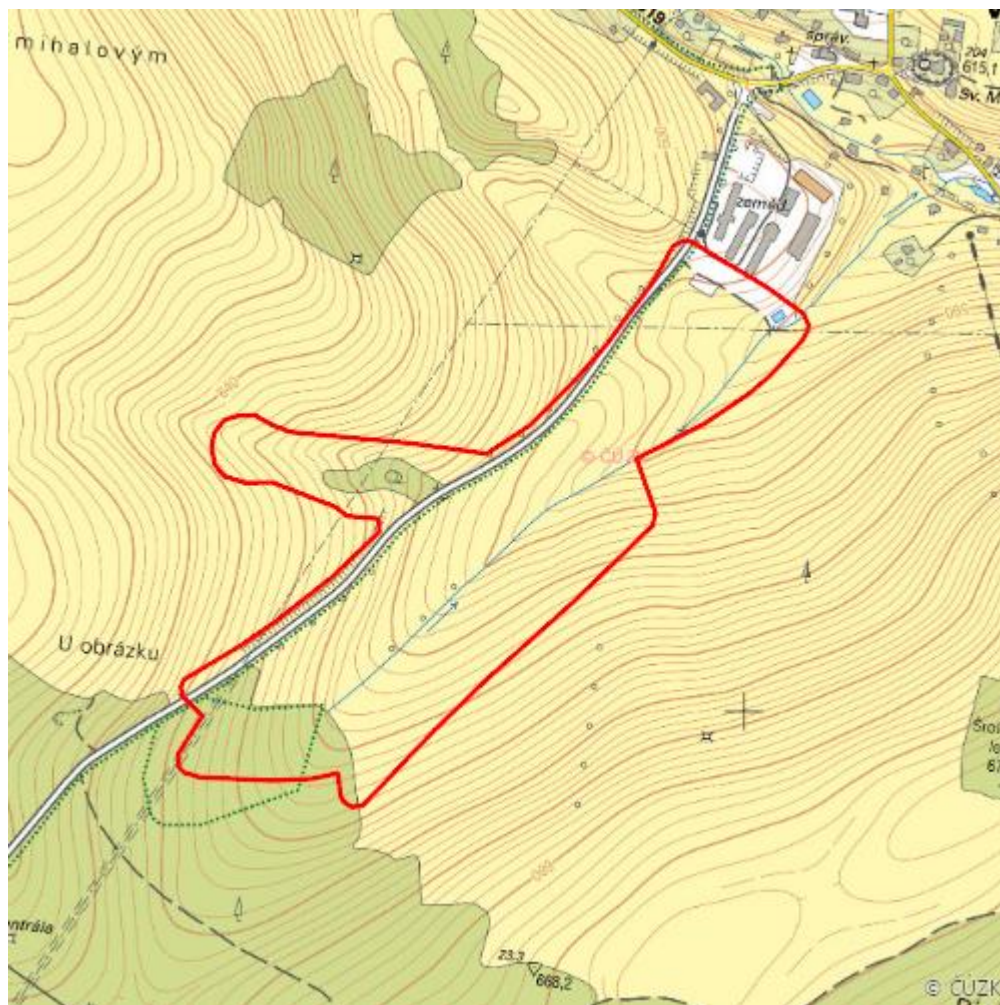

# Rašeliště pod Předním vrchem

L.RK.04

<b>Localisation:</b>	50.15825N 16.542146E
<b>Area:</b>	22.988 ha
<b>Category:</b>	Wetlands of local importance
<b>Wetland's type:</b>	5, 8
<b>The degree of protection:</b>	PLA, NM
<b>Reason protection:</b>	B
<b>Altitude:</b>	564 - 650 m

Habitat code	Habitat name	Code of the habitat type	Name the habitat type	Area	Relative area (%)	Habitat quality (1-4)
V4B	Makrofytní vegetace vodních toků, stanoviště s potenciálním výskytem vodních makrofytů nebo se zjevně přirozeným či přírodě blízkým charakterem koryta	--	--	0.032 ha	0.14	1