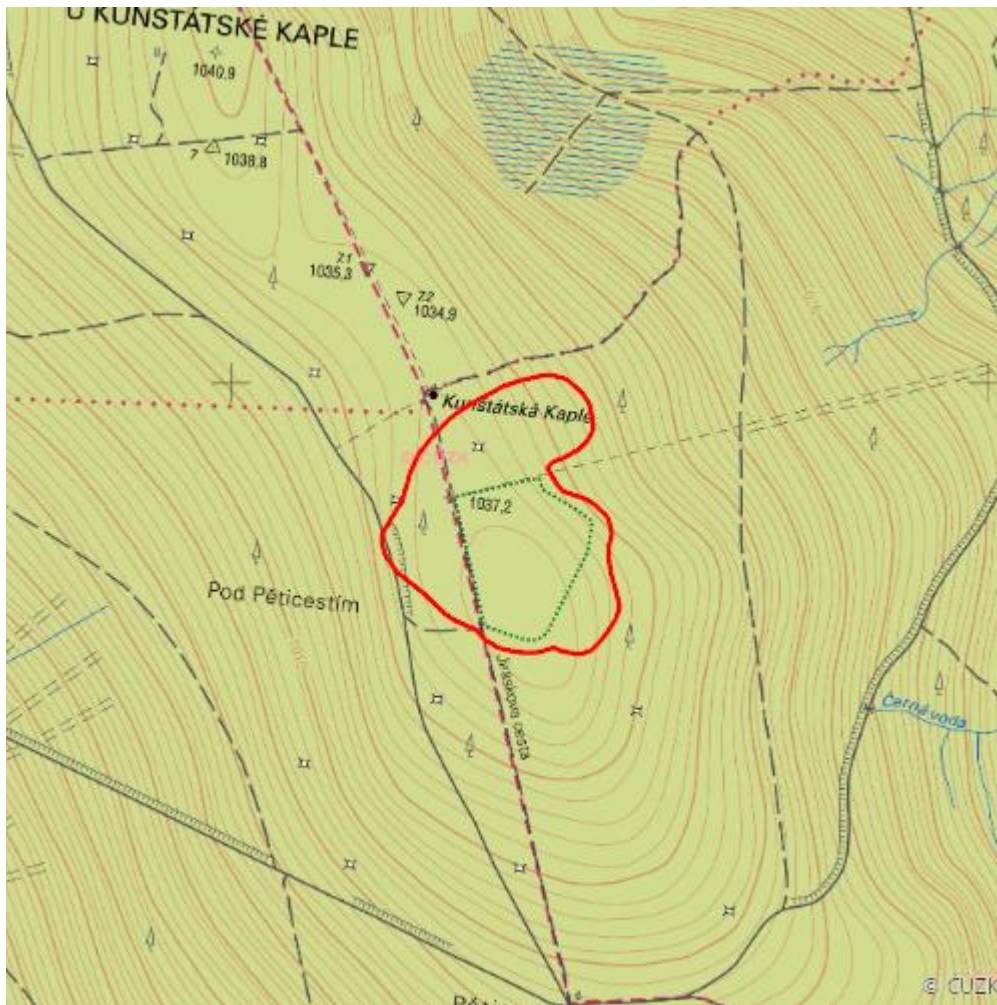

# U Kunštátské kaple

L.RK.05

<b>Localisation:</b>	50.247577N 16.45205E
<b>Area:</b>	7.882 ha
<b>Category:</b>	Wetlands of local importance
<b>Wetland's type:</b>	8
<b>The degree of protection:</b>	PLA, NM
<b>Reason protection:</b>	B , E
<b>Altitude:</b>	950 - 1012 m

## Natural habitats

Habitat code	Habitat name	Code of the habitat type	Name the habitat type	Area	Relative area (%)	Habitat quality (1-4)
L9.1	Horské třtinové smrčiny	9410	Acidofilní smrčiny (Vaccinio-Piceetea)	0.172 ha	2.18	4
L9.2A	Rašelinné smrčiny	91D0	Rašelinný les	0.343 ha	4.36	1
L9.2B	Podmáčené smrčiny	9410	Acidofilní smrčiny (Vaccinio-Piceetea)	4.187 ha	53.12	4
R3.1	Otevřená vrchoviště	7110	Aktivní vrchoviště	1.158 ha	14.69	1