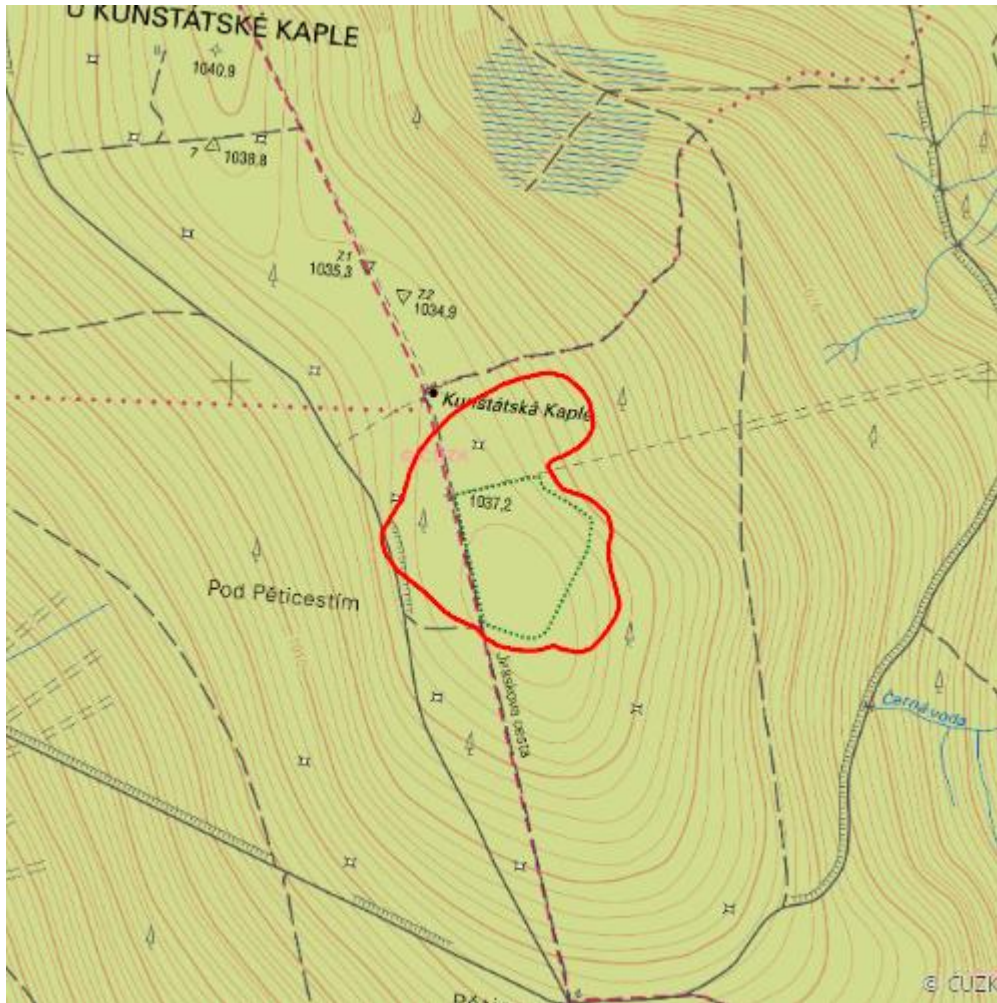

# U Kunštátské kaple

L.RK.05

<b>Localisation:</b>	50.247577N 16.45205E
<b>Area:</b>	7.882 ha
<b>Category:</b>	Wetlands of local importance
<b>Wetland's type:</b>	8
<b>The degree of protection:</b>	PLA, NM
<b>Reason protection:</b>	B , E
<b>Altitude:</b>	950 - 1012 m

## Natural habitats

Habitat code	Habitat name	Code of the habitat type	Name the habitat type	Area	Relative area (%)	Habitat quality (1-4)
L9.1	Horské třtinové smrčiny	9410	Acidofilní smrčiny (Vaccinio-Piceetea)	0.172 ha	2.18	4
L9.2A	Rašelinné smrčiny	91D0	Rašelinný les	0.343 ha	4.36	1
L9.2B	Podmáčené smrčiny	9410	Acidofilní smrčiny (Vaccinio-Piceetea)	4.187 ha	53.12	4
R3.1	Otevřená vrchoviště	7110	Aktivní vrchoviště	1.158 ha	14.69	1