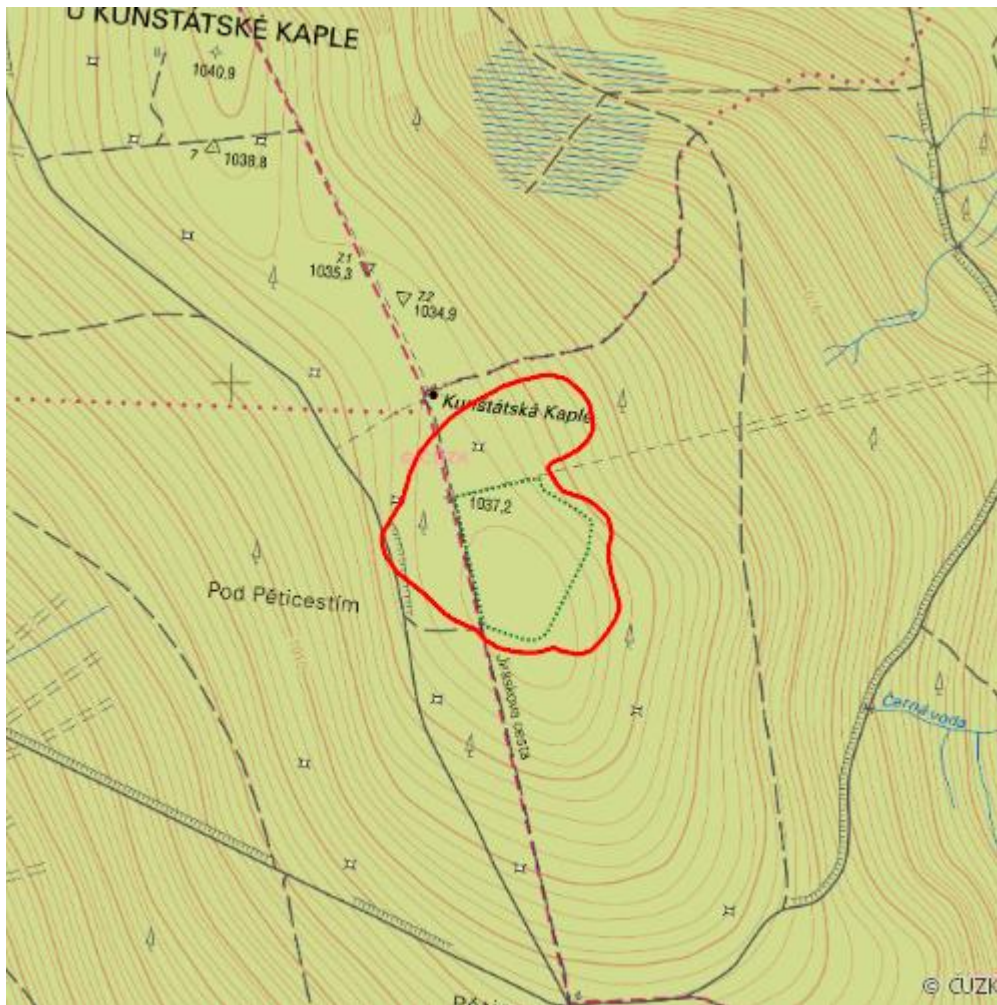

U Kunštátské kaple

L.RK.05

Localisation:	50.247577N 16.45205E
Area:	7.882 ha
Category:	Wetlands of local importance
Wetland's type:	8
The degree of protection:	PLA, NM
Reason protection:	B , E
Altitude:	950 - 1012 m

Natural habitats

Habitat code	Habitat name	Code of the habitat type	Name the habitat type	Area	Relative area (%)	Habitat quality (1-4)
L9.1	Horské třtinové smrčiny	9410	Acidofilní smrčiny (Vaccinio-Piceetea)	0.172 ha	2.18	4
L9.2A	Rašelinné smrčiny	91D0	Rašelinný les	0.343 ha	4.36	1
L9.2B	Podmáčené smrčiny	9410	Acidofilní smrčiny (Vaccinio-Piceetea)	4.187 ha	53.12	4
R3.1	Otevřená vrchoviště	7110	Aktivní vrchoviště	1.158 ha	14.69	1