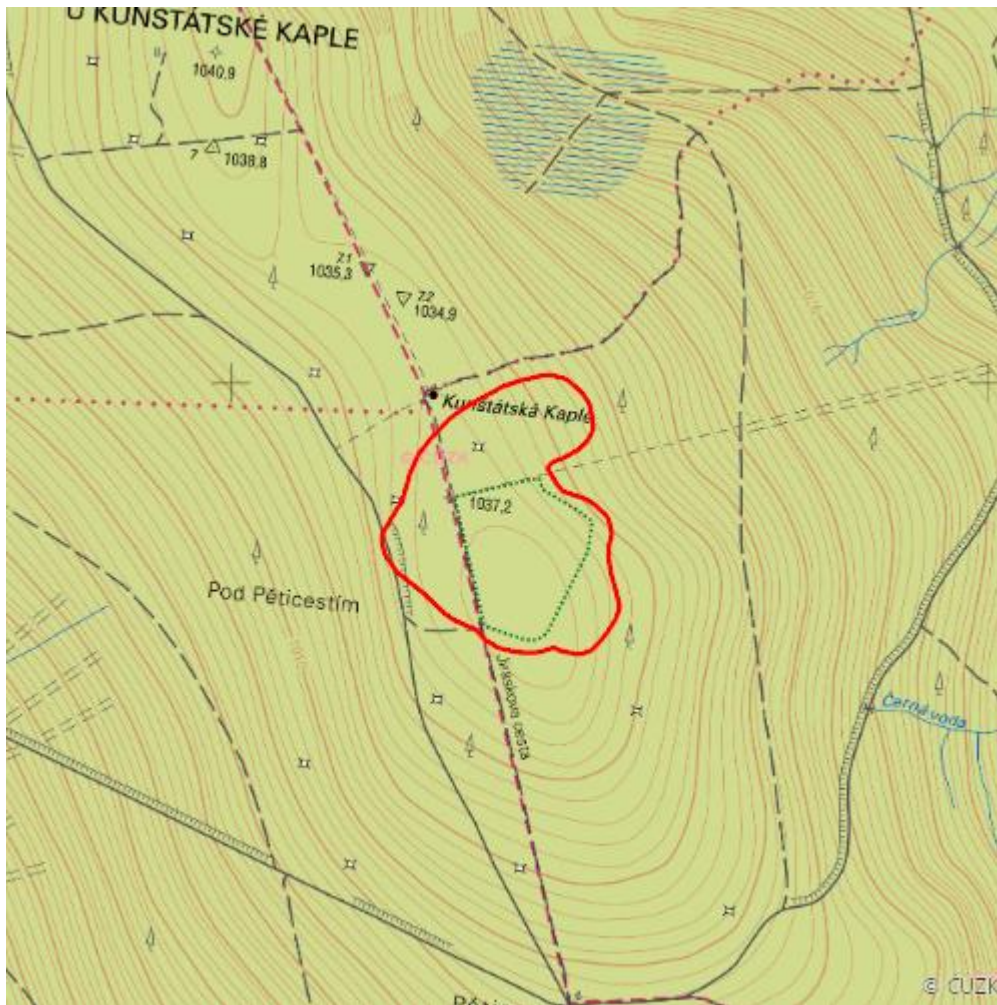

# U Kunštátské kaple

L.RK.05

<b>Localisation:</b>	50.247577N 16.45205E
<b>Area:</b>	7.882 ha
<b>Category:</b>	Wetlands of local importance
<b>Wetland's type:</b>	8
<b>The degree of protection:</b>	PLA, NM
<b>Reason protection:</b>	B , E
<b>Altitude:</b>	950 - 1012 m

## Natural habitats

Habitat code	Habitat name	Code of the habitat type	Name the habitat type	Area	Relative area (%)	Habitat quality (1-4)
L9.1	Horské třtinové smrčiny	9410	Acidofilní smrčiny (Vaccinio-Piceetea)	0.172 ha	2.18	4
L9.2A	Rašelinné smrčiny	91D0	Rašelinný les	0.343 ha	4.36	1
L9.2B	Podmáčené smrčiny	9410	Acidofilní smrčiny (Vaccinio-Piceetea)	4.187 ha	53.12	4
R3.1	Otevřená vrchoviště	7110	Aktivní vrchoviště	1.158 ha	14.69	1