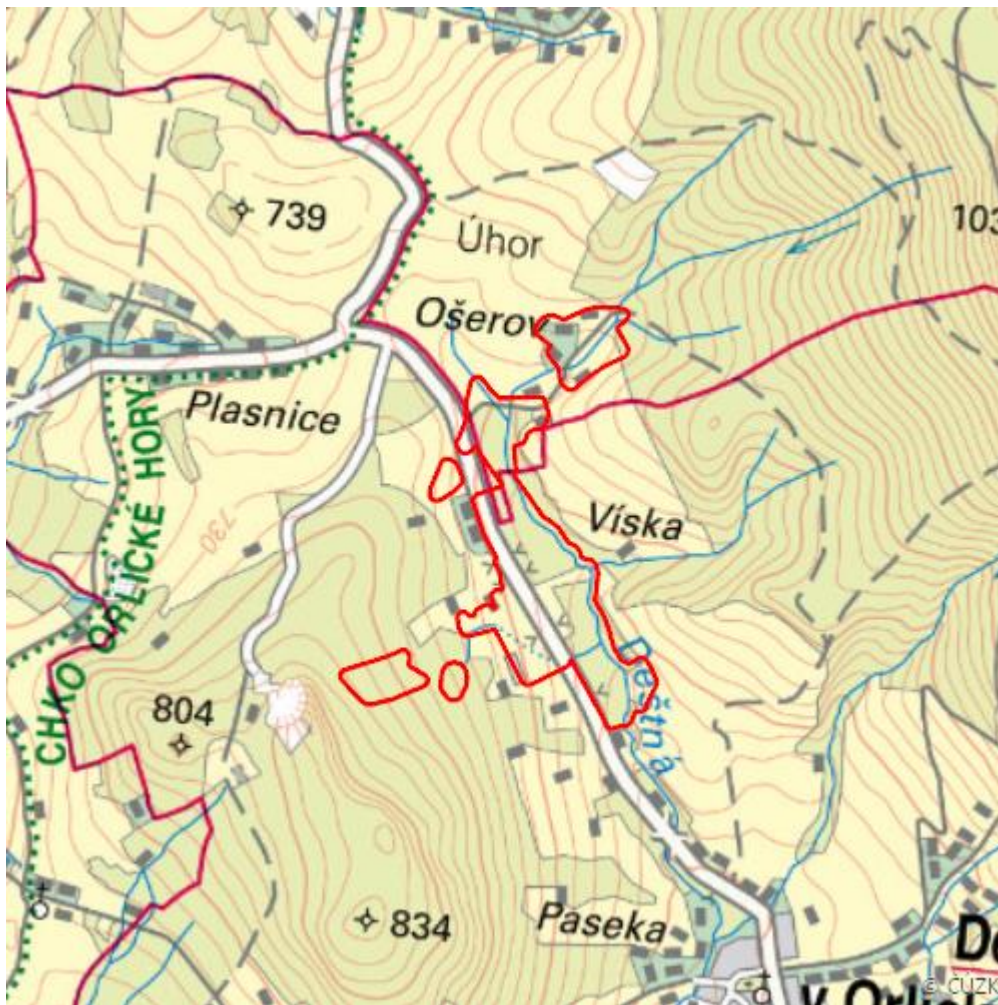

Upolíny v Ošerově

L.RK.13

Localisation:	50.317518N 16.335493E
Area:	39.286 ha
Category:	Wetlands of local importance
Wetland's type:	5
The degree of protection:	PLA
Reason protection:	O , B , E
Altitude:	674 - 781 m

Natural habitats

Habitat code	Habitat name	Code of the habitat type	Name the habitat type	Area	Relative area (%)	Habitat quality (1-4)
K1	Mokřadní vrbiny	--	--	0.681 ha	1.73	2.3
L2.2	Údolní jasanovo-olšové luhy	91E0	Smíšené jasanovo-olšové lužní lesy temperátní a boreální Evropy (<i>Alno-Padion</i> , <i>Alnion incanae</i> , <i>Salicion albae</i>)	5.426 ha	13.81	2.32
L5.1	Květnaté bučiny	9130	Bučiny asociace <i>Asperulo-Fagetum</i>	0.129 ha	0.33	2
T1.1	Mezofilní ovsíkové louky	6510	Extenzivní sečené louky nížin až podhůří (<i>Arrhenatherion</i> , <i>Brachypodio-Centaureion nemoralis</i>)	2.816 ha	7.17	2.46
T1.2	Horské trojštětové louky	6520	Horské sečené louky	0.734 ha	1.87	1.52
T1.3	Poháňkové pastviny	--	--	1.300 ha	3.31	1.15
T1.5	Vlhké pcháčové louky	--	--	6.924 ha	17.62	2.97
T1.6	Vlhká tužebníková lada	6430	Vlhkomilná vysokobylinná lemová společenstva nížin a horského až alpínského stupně	0.594 ha	1.51	2.68
T2.3B	Podhorské a horské smilkové trávníky bez výskytu jalovce obecného (<i>Juniperus communis</i>)	6230	Druhově bohaté smilkové louky na silikátových podložích v horských oblastech (a v kontinentální Evropě v podhorských oblastech)	0.054 ha	0.14	4

Habitat code	Habitat name	Code of the habitat type	Name the habitat type	Area	Relative area (%)	Habitat quality (1-4)
V4B	Makrofytní vegetace vodních toků, stanoviště s potenciálním výskytem vodních makrofytů nebo se zjevně přirozeným či přírodě blízkým charakterem koryta	--	--	0.755 ha	1.92	1