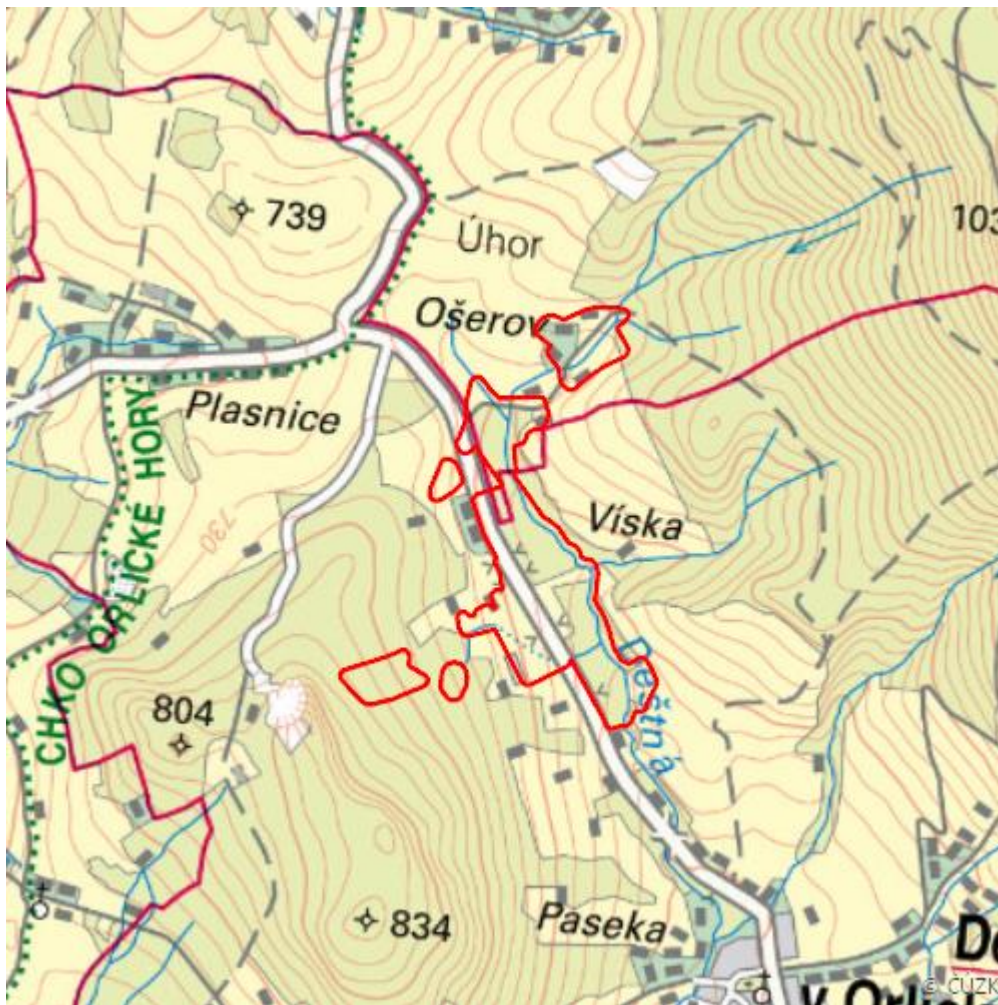

Upolíny v Ošerově

L.RK.13

Localisation:	50.317518N 16.335493E
Area:	39.286 ha
Category:	Wetlands of local importance
Wetland's type:	5
The degree of protection:	PLA
Reason protection:	O , B , E
Altitude:	674 - 781 m

Natural habitats

Habitat code	Habitat name	Code of the habitat type	Name the habitat type	Area	Relative area (%)	Habitat quality (1-4)
K1	Mokřadní vrbiny	--	--	0.681 ha	1.73	2.3
L2.2	Údolní jasanovo-olšové luhy	91E0	Smíšené jasanovo-olšové lužní lesy temperátní a boreální Evropy (<i>Alno-Padion</i> , <i>Alnion incanae</i> , <i>Salicion albae</i>)	5.426 ha	13.81	2.32
L5.1	Květnaté bučiny	9130	Bučiny asociace <i>Asperulo-Fagetum</i>	0.129 ha	0.33	2
T1.1	Mezofilní ovsíkové louky	6510	Extenzivní sečené louky nížin až podhůří (<i>Arrhenatherion</i> , <i>Brachypodio-Centaureion nemoralis</i>)	2.816 ha	7.17	2.46
T1.2	Horské trojštětové louky	6520	Horské sečené louky	0.734 ha	1.87	1.52
T1.3	Poháňkové pastviny	--	--	1.300 ha	3.31	1.15
T1.5	Vlhké pcháčové louky	--	--	6.924 ha	17.62	2.97
T1.6	Vlhká tužebníková lada	6430	Vlhkomilná vysokobylinná lemová společenstva nížin a horského až alpínského stupně	0.594 ha	1.51	2.68
T2.3B	Podhorské a horské smilkové trávničky bez výskytu jalovce obecného (<i>Juniperus communis</i>)	6230	Druhově bohaté smilkové louky na silikátových podložích v horských oblastech (a v kontinentální Evropě v podhorských oblastech)	0.054 ha	0.14	4

Habitat code	Habitat name	Code of the habitat type	Name the habitat type	Area	Relative area (%)	Habitat quality (1-4)
V4B	Makrofytní vegetace vodních toků, stanoviště s potenciálním výskytem vodních makrofytů nebo se zjevně přirozeným či přírodě blízkým charakterem koryta	--	--	0.755 ha	1.92	1