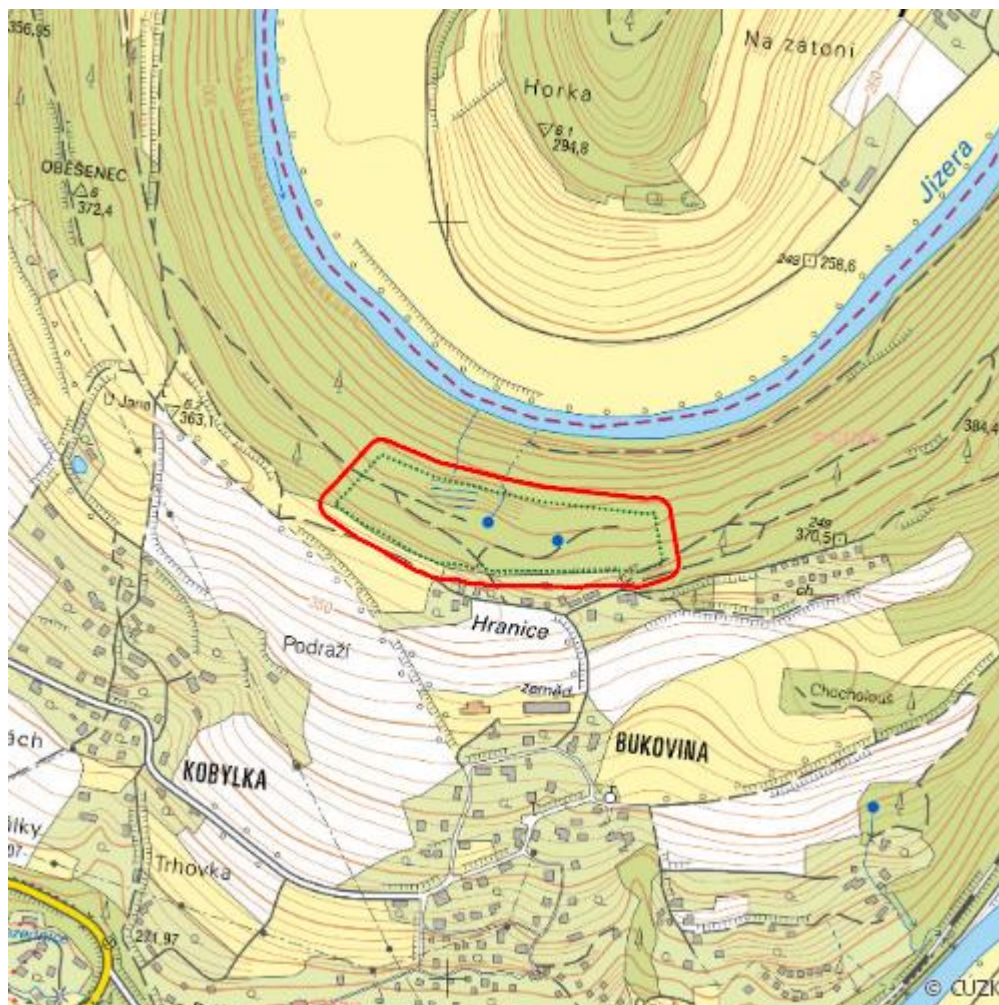

Na Hranicích

L.SM.01

| | |
|----------------------------------|------------------------------|
| Localisation: | 50.610619N 15.175892E |
| Area: | 5.933 ha |
| Category: | Wetlands of local importance |
| Wetland's type: | 1 |
| The degree of protection: | SCI, PLA, NR |
| Reason protection: | B |
| Altitude: | 300 - 314 m |

Natural habitats

| Habitat code | Habitat name | Code of the habitat type | Name the habitat type | Area | Relative area (%) | Habitat quality (1-4) |
|--------------|--|--------------------------|---|----------|-------------------|-----------------------|
| L2.2B | Údolní jasanovo-olšové luhy, netypické a degradované porosty | -- | -- | 0.462 ha | 7.78 | 2 |
| L5.1 | Květnaté bučiny | 9130 | Bučiny asociace <i>Asperulo-Fagetum</i> | 0.640 ha | 10.78 | 1.08 |
| L5.4 | Acidofilní bučiny | 9110 | Bučiny asociace <i>Luzulo-Fagetum</i> | 2.991 ha | 50.42 | 1.87 |
| L7.3 | Subkontinentální borové doubravy | -- | -- | 0.070 ha | 1.17 | 4 |
| R1.4 | Lesní prameniště bez tvorby pěnovců | -- | -- | 0.012 ha | 0.2 | 2 |
| T1.1 | Mezofilní ovsíkové louky | 6510 | Extenzivní sečené louky nížin až podhůří (<i>Arrhenatherion</i> , <i>Brachypodio-Centaureion nemoralis</i>) | 0.096 ha | 1.62 | 2 |