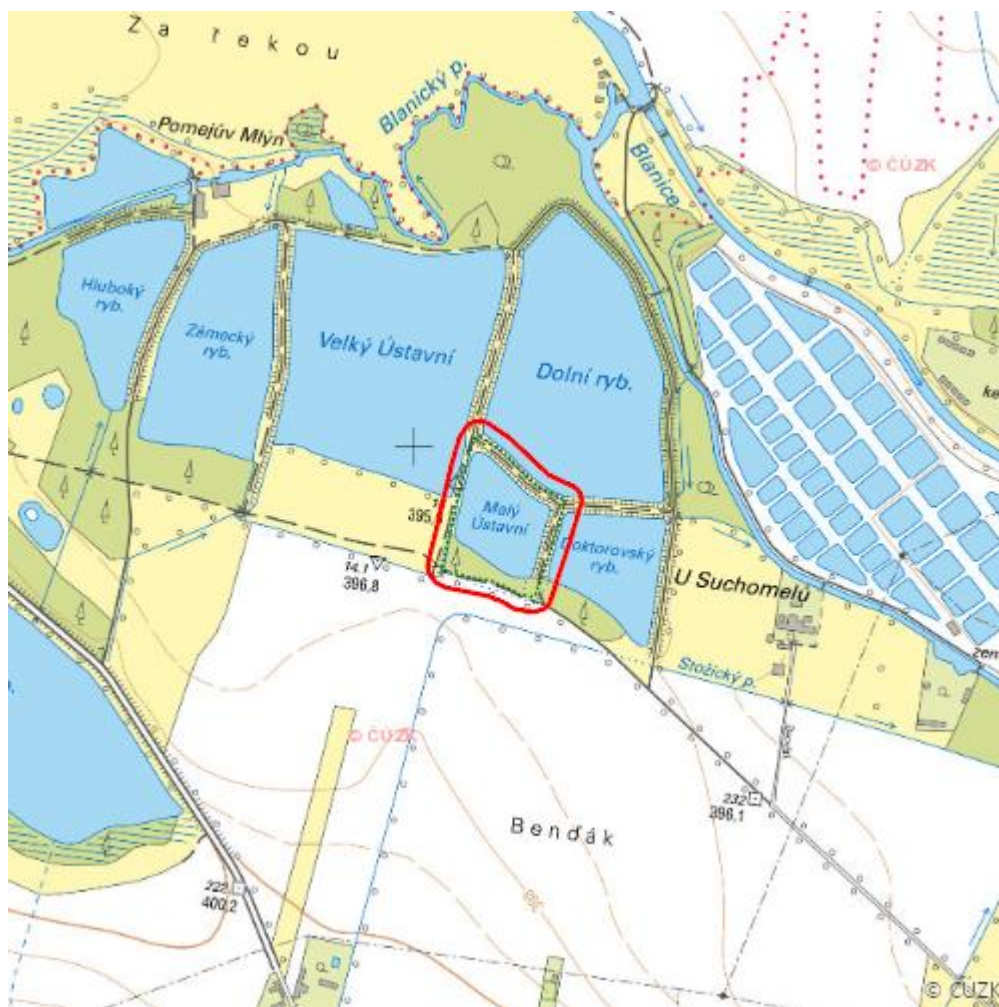

# Malý ústavní rybník

L.ST.03

<b>Localisation:</b>	49.155228N 14.159145E
<b>Area:</b>	3.418 ha
<b>Category:</b>	Wetlands of local importance
<b>Wetland's type:</b>	13
<b>The degree of protection:</b>	NM
<b>Reason protection:</b>	O , B
<b>Altitude:</b>	395 - 396 m

## Natural habitats

Habitat code	Habitat name	Code of the habitat type	Name the habitat type	Area	Relative area (%)	Habitat quality (1-4)
K1	Mokřadní vrby	--	--	0.074 ha	2.16	2.31
L1	Mokřadní olšiny	--	--	0.502 ha	14.68	2.01
M1.1	Rákosiny eutrofních stojatých vod	--	--	1.286 ha	37.64	2.95
V1F	Makrofytní vegetace přirozeně eutrofních a mezotrofních stojatých vod, porosty bez druhů charakteristických pro V1A-V1E	3150	Přirozené eutrofní vodní nádrže s vegetací typu <i>Magnopotamion</i> nebo <i>Hydrocharition</i>	0.978 ha	28.62	1