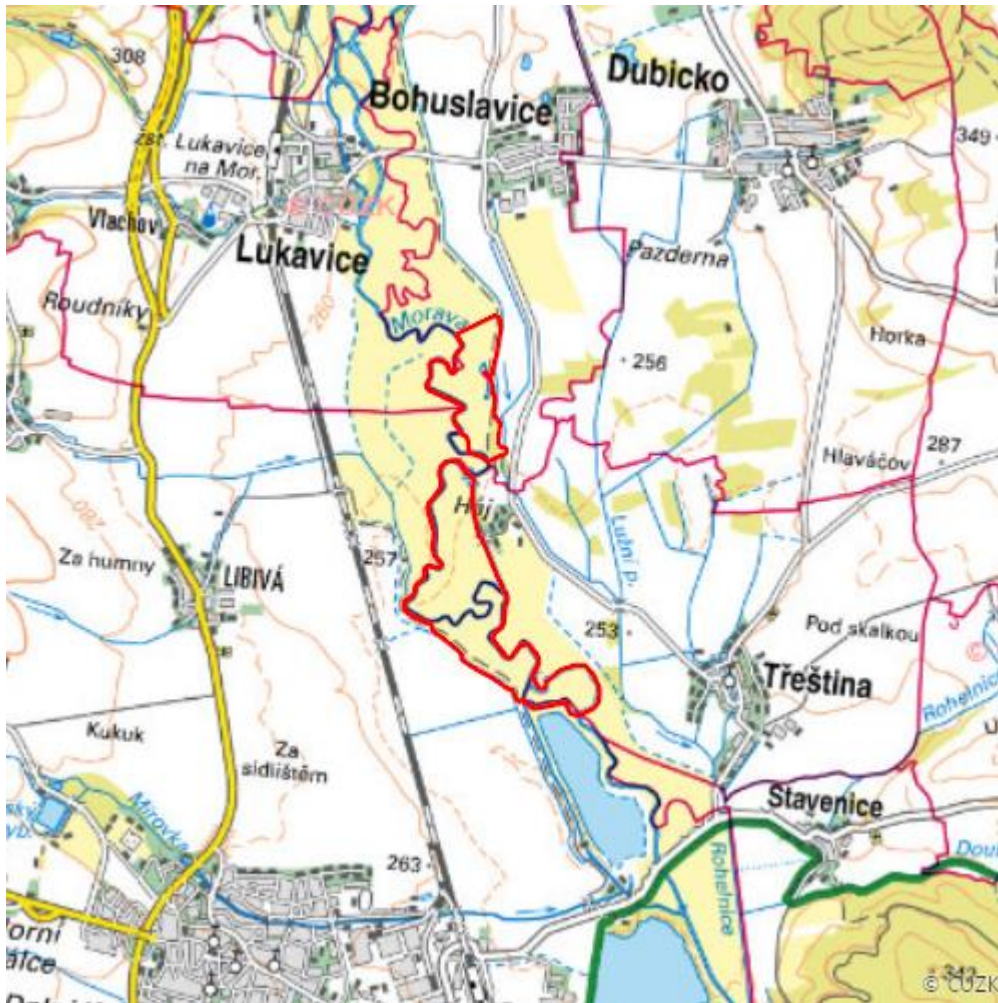

# Hájky u Třeštiny

L.SU.05

<b>Localisation:</b>	49.800453N 16.941679E
<b>Area:</b>	93.813 ha
<b>Category:</b>	Wetlands of local importance
<b>Wetland's type:</b>	5
<b>The degree of protection:</b>	SCI
<b>Reason protection:</b>	B
<b>Altitude:</b>	275 - 275 m