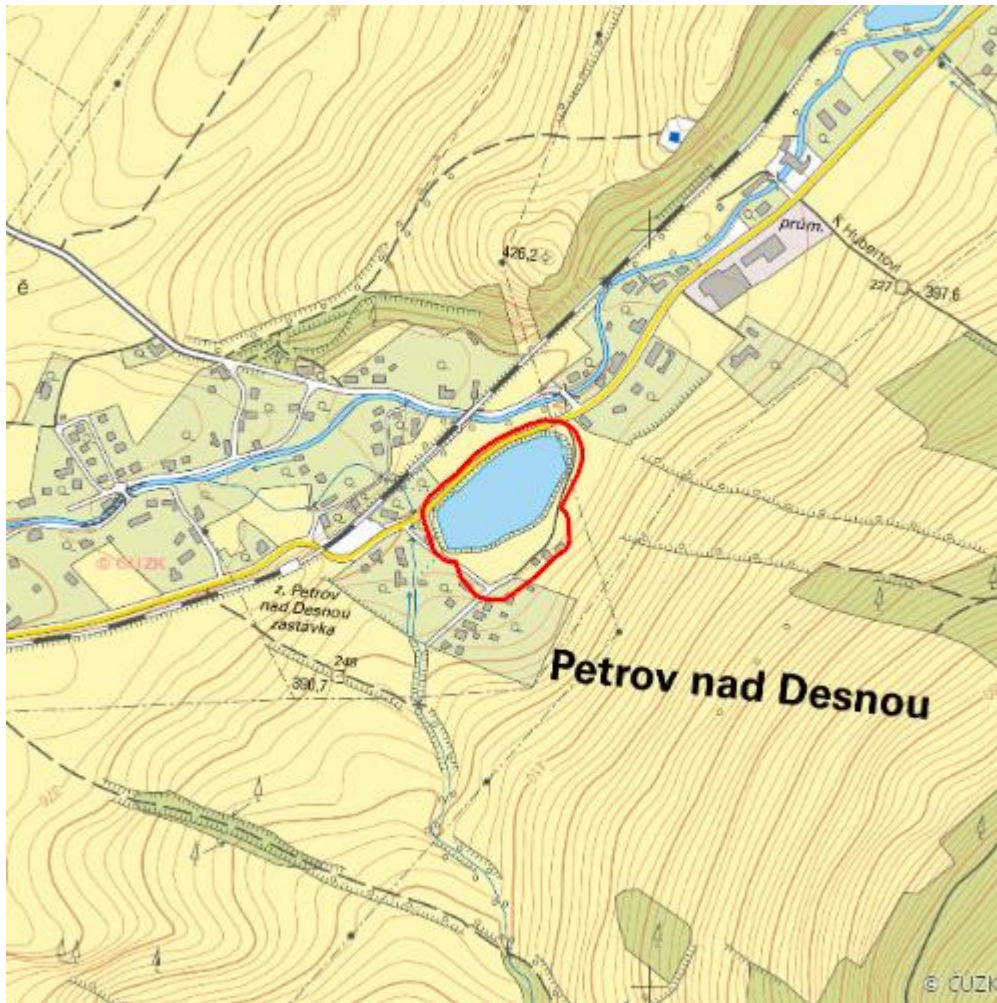

Petrov nad Desnou

L.SU.07

Localisation:	50.006115N 17.046693E
Area:	3.308 ha
Category:	Wetlands of local importance
Wetland's type:	13
Reason protection:	Am
Altitude:	387 - 400 m

Natural habitats

Habitat code	Habitat name	Code of the habitat type	Name the habitat type	Area	Relative area (%)	Habitat quality (1-4)
M1.1	Rákosiny eutrofních stojatých vod	--	--	0.473 ha	14.3	2

List of species of conservation finding database

Category	Latin name of the species	Czech name of the species	Protection category (Law 114/92 Sb.)	Directive of birds/habitats	Red list	Invasiveness (i)	Year of last record
Obojživelníci	<i>Bufo bufo</i>	ropucha obecná	Ohrožený	--	Zranitelný (VU)	--	2019
Obojživelníci	<i>Rana temporaria</i>	skokan hnědý	--	HD V	Zranitelný (VU)	--	2020
Ptáci	<i>Mergus merganser</i>	morčák velký	Kriticky ohrožený	--	Kriticky ohrožený (CR)	--	2014