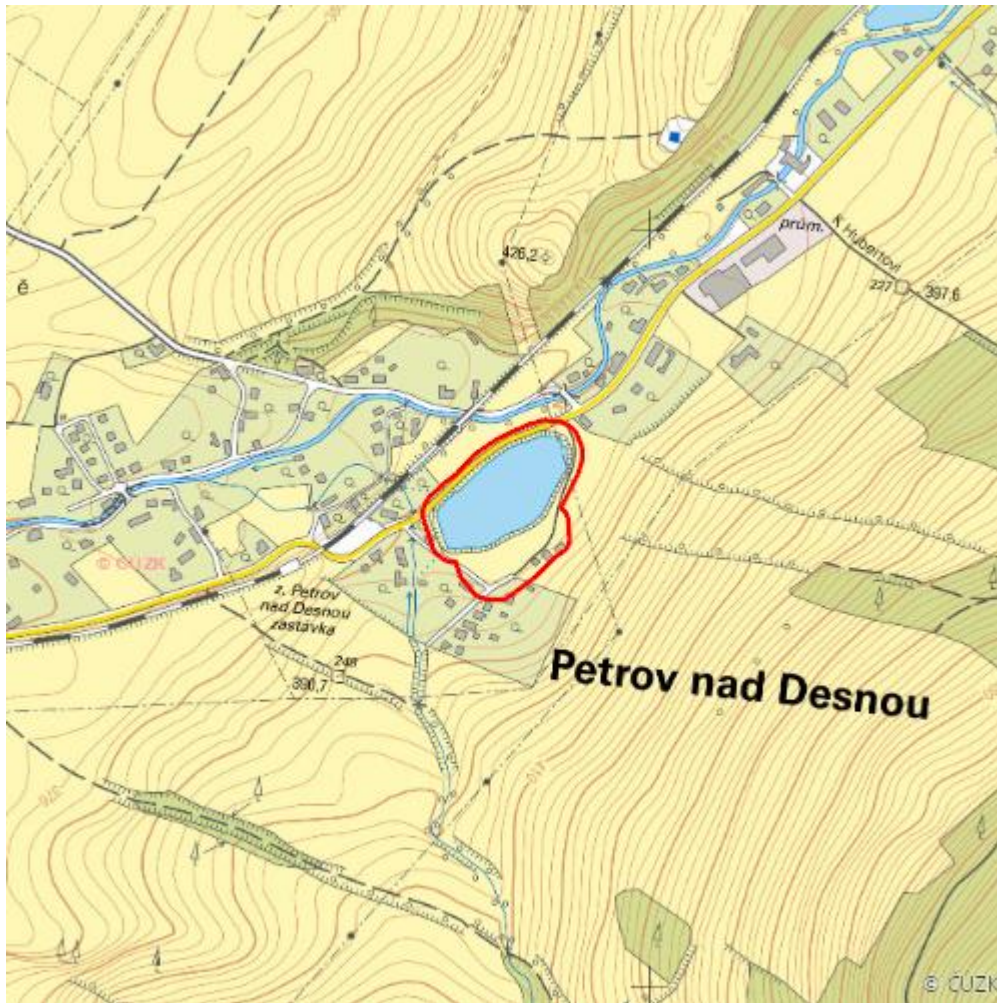

Petrov nad Desnou

L.SU.07

Localisation:	50.006115N 17.046693E
Area:	3.308 ha
Category:	Wetlands of local importance
Wetland's type:	13
Reason protection:	Am
Altitude:	387 - 400 m

Natural habitats

Habitat code	Habitat name	Code of the habitat type	Name the habitat type	Area	Relative area (%)	Habitat quality (1-4)
M1.1	Rákosiny eutrofních stojatých vod	--	--	0.473 ha	14.3	2

List of species of conservation finding database

Category	Latin name of the species	Czech name of the species	Protection category (Law 114/92 Sb.)	Directive of birds/habitats	Red list	Invasiveness (i)	Year of last record
Obojživelníci	<i>Bufo bufo</i>	ropucha obecná	Ohrožený	--	Zranitelný (VU)	--	2019
Obojživelníci	<i>Rana temporaria</i>	skokan hnědý	--	HD V	Zranitelný (VU)	--	2020
Ptáci	<i>Mergus merganser</i>	morčák velký	Kriticky ohrožený	--	Kriticky ohrožený (CR)	--	2014