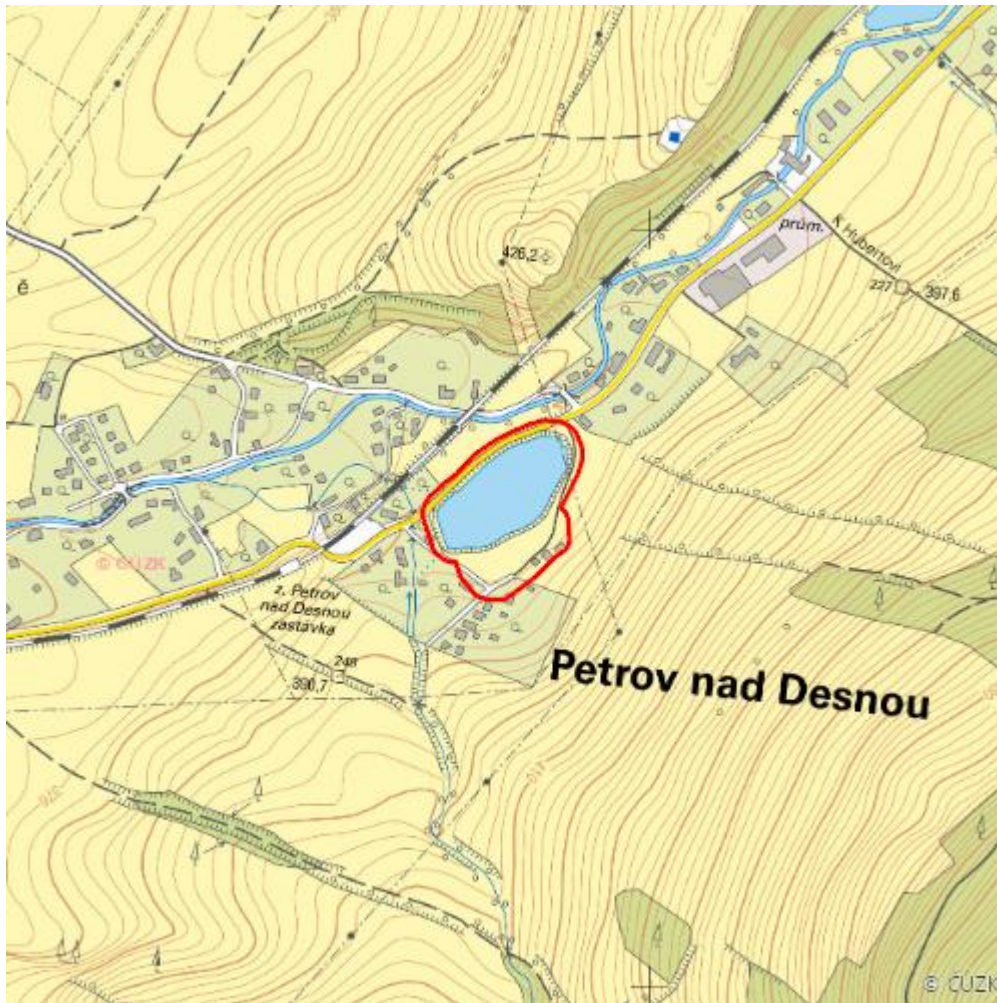

Petrov nad Desnou

L.SU.07

Localisation:	50.006115N 17.046693E
Area:	3.308 ha
Category:	Wetlands of local importance
Wetland's type:	13
Reason protection:	Am
Altitude:	387 - 400 m

Natural habitats

Habitat code	Habitat name	Code of the habitat type	Name the habitat type	Area	Relative area (%)	Habitat quality (1-4)
M1.1	Rákosiny eutrofních stojatých vod	--	--	0.473 ha	14.3	2

List of species of conservation finding database

Category	Latin name of the species	Czech name of the species	Protection category (Law 114/92 Sb.)	Directive of birds/ habitats	Red list	Invasiveness (i)	Year of last record
Obojživelníci	<i>Bufo bufo</i>	ropucha obecná	Ohrožený	--	Zranitelný (VU)	--	2019
Obojživelníci	<i>Rana temporaria</i>	skokan hnědý	--	HD V	Zranitelný (VU)	--	2020
Ptáci	<i>Mergus merganser</i>	morčák velký	Kriticky ohrožený	--	Kriticky ohrožený (CR)	--	2014