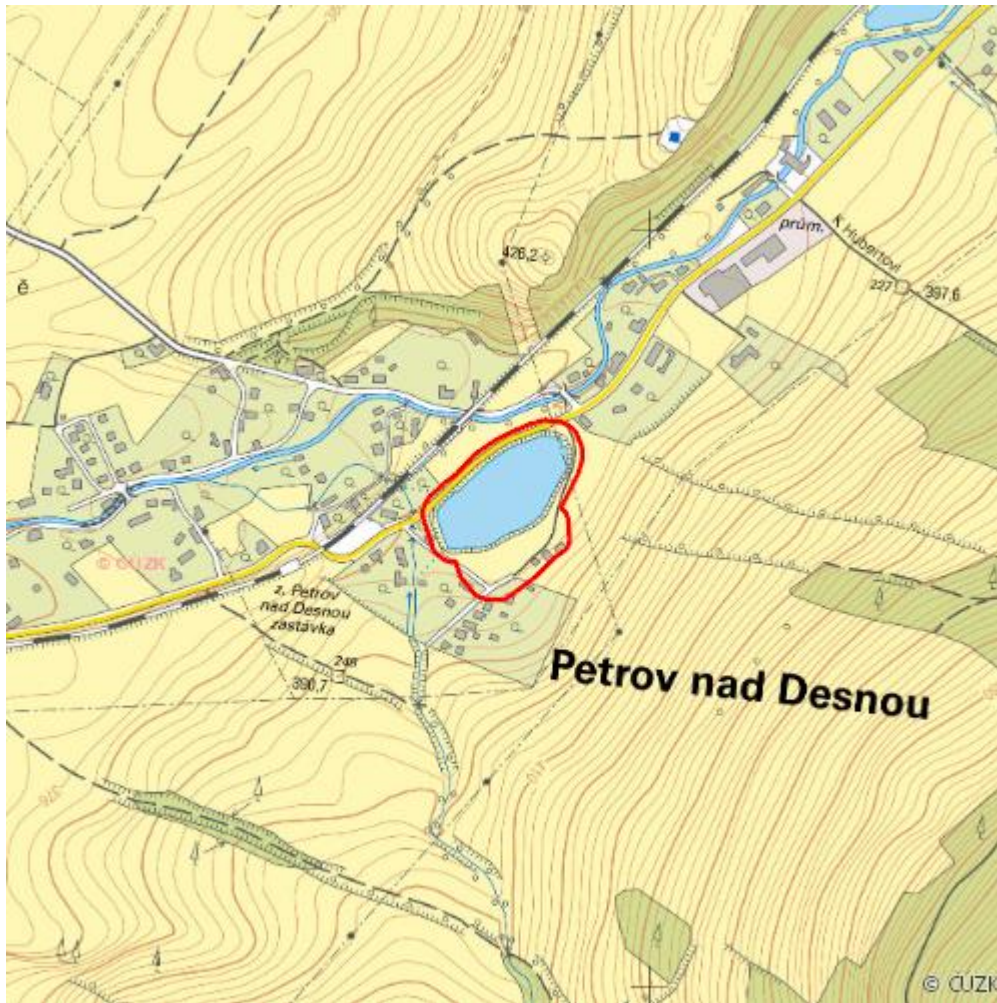

Petrov nad Desnou

L.SU.07

Localisation:	50.006115N 17.046693E
Area:	3.308 ha
Category:	Wetlands of local importance
Wetland's type:	13
Reason protection:	Am
Altitude:	387 - 400 m

Natural habitats

Habitat code	Habitat name	Code of the habitat type	Name the habitat type	Area	Relative area (%)	Habitat quality (1-4)
M1.1	Rákosiny eutrofních stojatých vod	--	--	0.473 ha	14.3	2

List of species of conservation finding database

Category	Latin name of the species	Czech name of the species	Protection category (Law 114/92 Sb.)	Directive of birds/habitats	Red list	Invasiveness (i)	Year of last record
Obojživelníci	<i>Bufo bufo</i>	ropucha obecná	Ohrožený	--	Zranitelný (VU)	--	2019
Obojživelníci	<i>Rana temporaria</i>	skokan hnědý	--	HD V	Zranitelný (VU)	--	2019
Ptáci	<i>Cygnus olor</i>	labuť velká	--	--	Zranitelný (VU)	--	2011
Ptáci	<i>Mergus merganser</i>	morčák velký	Kriticky ohrožený	--	Kriticky ohrožený (CR)	--	2014