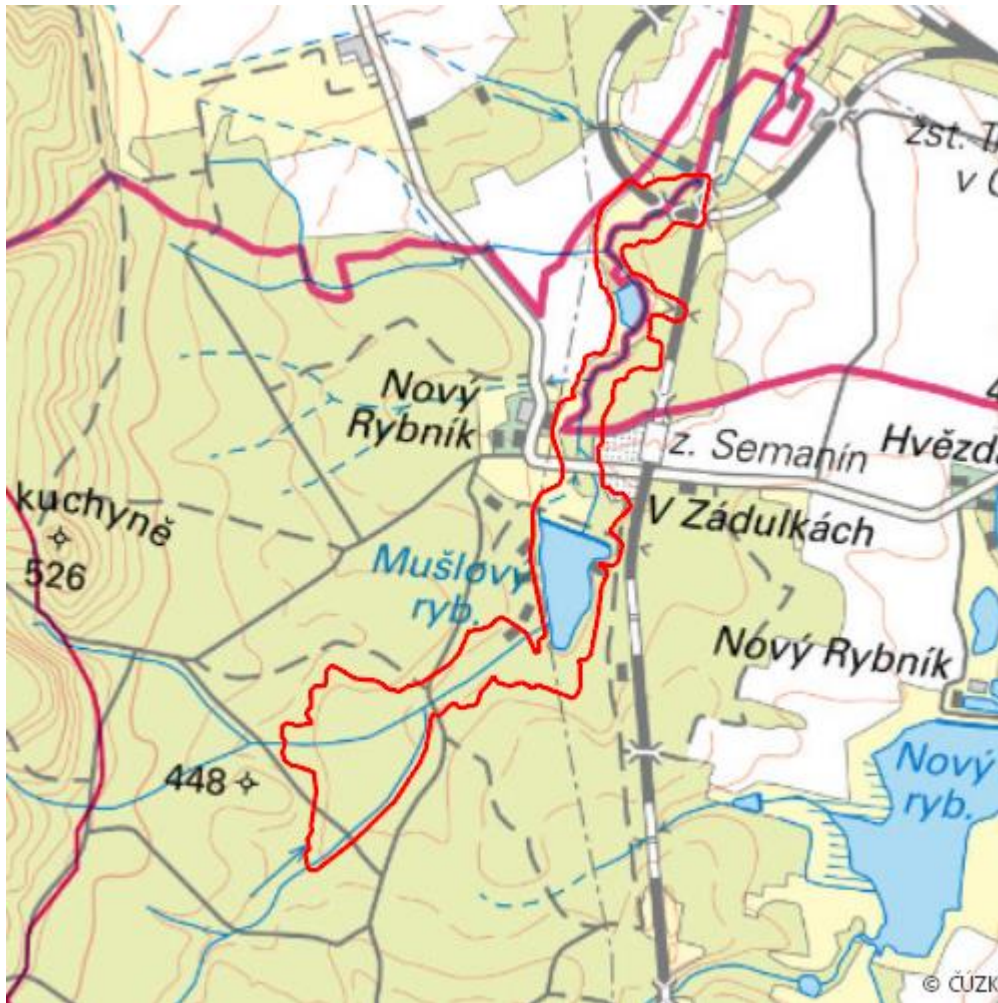

Rybník v Zádolkách (Zádolky)

L.SY.03

Localisation:	49.845443N 16.471092E
Area:	59.526 ha
Category:	Wetlands of local importance
Wetland's type:	2, 4, 13
The degree of protection:	NR
Reason protection:	O , B
Altitude:	400 - 428 m