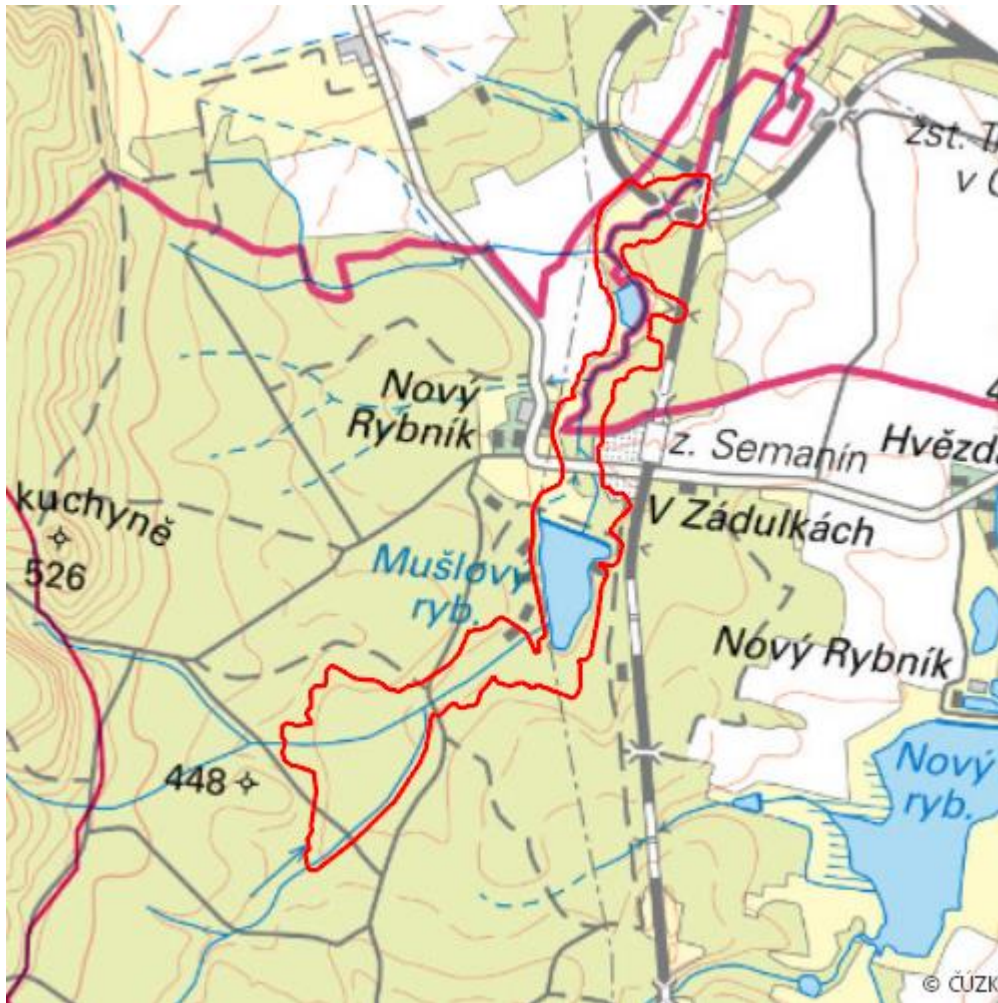

# Rybník v Zádolkách (Zádolky)

L.SY.03

<b>Localisation:</b>	49.845443N 16.471092E
<b>Area:</b>	59.526 ha
<b>Category:</b>	Wetlands of local importance
<b>Wetland's type:</b>	2, 4, 13
<b>The degree of protection:</b>	NR
<b>Reason protection:</b>	O , B
<b>Altitude:</b>	400 - 428 m