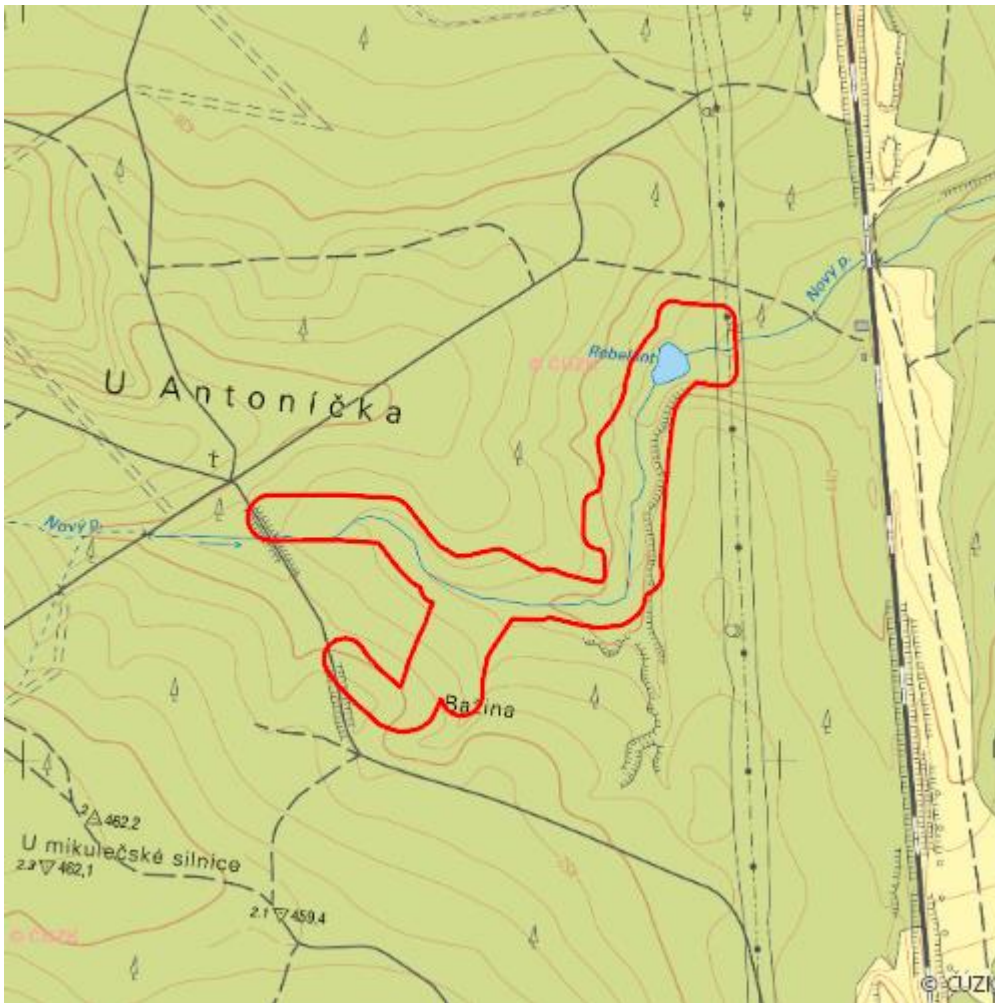

Rebelant

L.SY.06

Localisation:	49.828106N 16.468278E
Area:	9.348 ha
Category:	Wetlands of local importance
Wetland's type:	3, 4, 13
Reason protection:	Am
Altitude:	439 - 449 m

Natural habitats

Habitat code	Habitat name	Code of the habitat type	Name the habitat type	Area	Relative area (%)	Habitat quality (1-4)
L2.2	Údolní jasanovo-olšové luhy	91E0	Smíšené jasanovo-olšové lužní lesy temperátní a boreální Evropy (<i>Alno-Padion</i> , <i>Alnion incanae</i> , <i>Salicion albae</i>)	0.043 ha	0.46	4
L2.2A	Údolní jasanovo-olšové luhy, typické porosty	91E0	Smíšené jasanovo-olšové lužní lesy temperátní a boreální Evropy (<i>Alno-Padion</i> , <i>Alnion incanae</i> , <i>Salicion albae</i>)	1.955 ha	20.91	2
L2.2B	Údolní jasanovo-olšové luhy, netypické a degradované porosty	--	--	1.104 ha	11.81	2
L9.2B	Podmáčené smrčiny	9410	Acidofilní smrčiny (<i>Vaccinio-Piceetea</i>)	0.114 ha	1.21	3
M1.7	Vegetace vysokých ostřic	--	--	0.221 ha	2.36	2
V2A	Makrofytní vegetace mělkých stojatých vod, porosty s dominantními lakušníky	--	--	0.332 ha	3.55	2
V2C	Makrofytní vegetace mělkých stojatých vod, ostatní porosty	--	--	0.003 ha	0.04	2