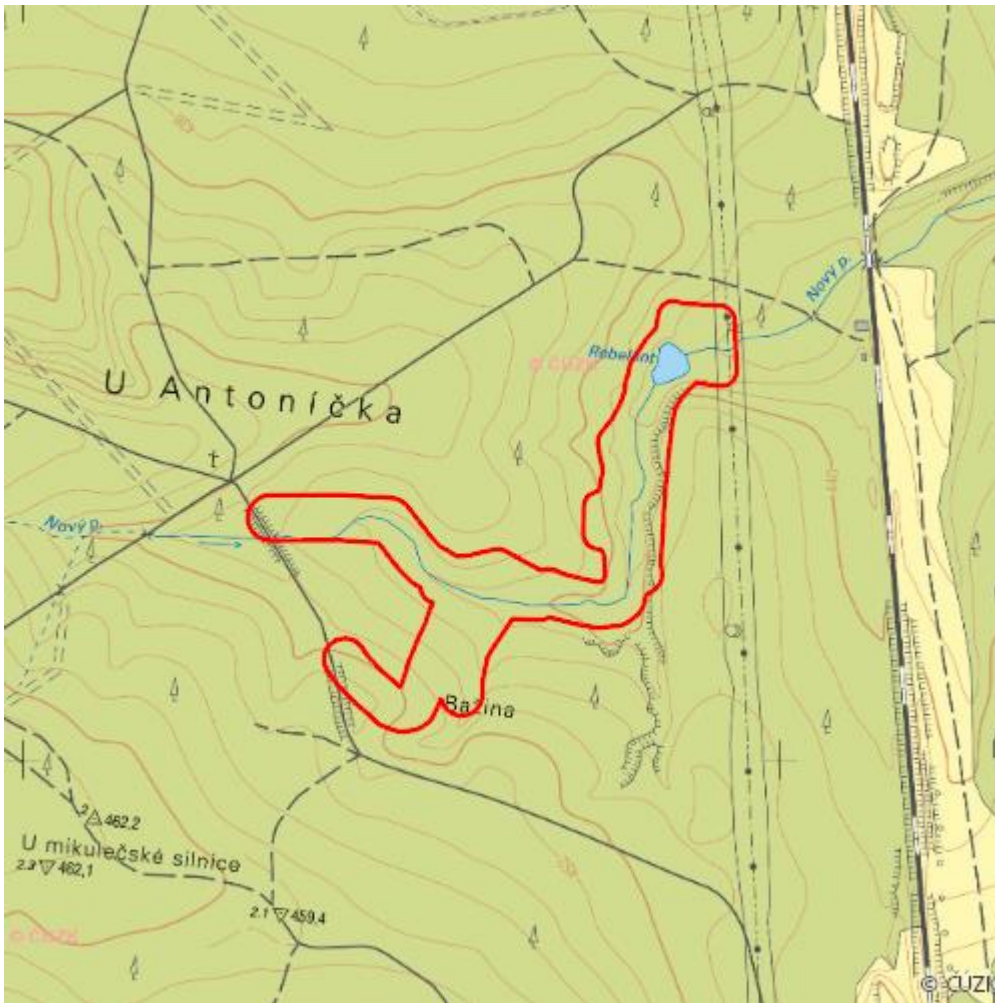

# Rebelant

L.SY.06

<b>Localisation:</b>	49.828106N 16.468278E
<b>Area:</b>	9.348 ha
<b>Category:</b>	Wetlands of local importance
<b>Wetland's type:</b>	3, 4, 13
<b>Reason protection:</b>	Am
<b>Altitude:</b>	439 - 449 m