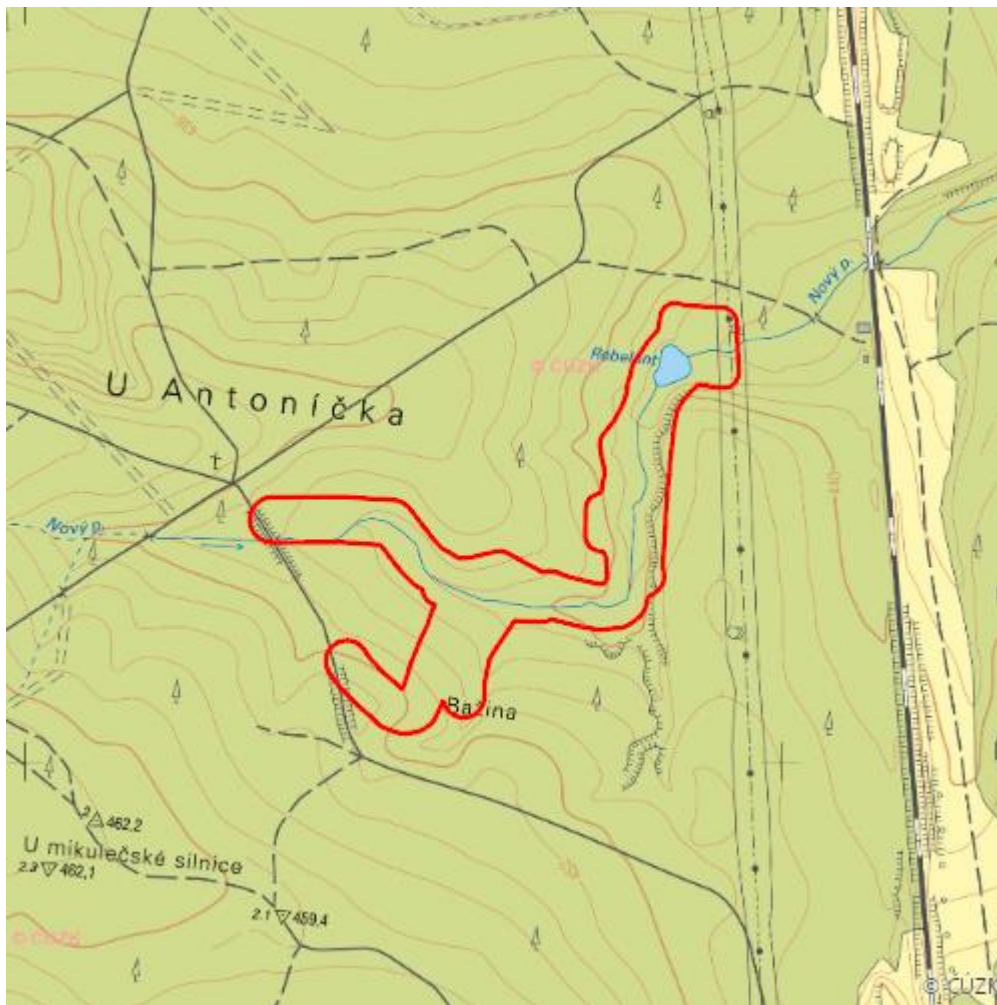

Rebelant

L.SY.06

Localisation:	49.828106N 16.468278E
Area:	9.348 ha
Category:	Wetlands of local importance
Wetland's type:	3, 4, 13
Reason protection:	Am
Altitude:	439 - 449 m

Natural habitats

Habitat code	Habitat name	Code of the habitat type	Name the habitat type	Area	Relative area (%)	Habitat quality (1-4)
L2.2	Údolní jasanovo-olšové luhy	91E0	Smíšené jasanovo-olšové lužní lesy temperátní a boreální Evropy (<i>Alno-Padion</i> , <i>Alnion incanae</i> , <i>Salicion albae</i>)	0.043 ha	0.46	4
L2.2A	Údolní jasanovo-olšové luhy, typické porosty	91E0	Smíšené jasanovo-olšové lužní lesy temperátní a boreální Evropy (<i>Alno-Padion</i> , <i>Alnion incanae</i> , <i>Salicion albae</i>)	1.955 ha	20.91	2
L2.2B	Údolní jasanovo-olšové luhy, netypické a degradované porosty	--	--	1.104 ha	11.81	2
L9.2B	Podmáčené smrčiny	9410	Acidofilní smrčiny (<i>Vaccinio-Piceetea</i>)	0.114 ha	1.21	3
M1.7	Vegetace vysokých ostříc	--	--	0.221 ha	2.36	2
V2A	Makrofytní vegetace mělkých stojatých vod, porosty s dominantními lakušníky	--	--	0.332 ha	3.55	2
V2C	Makrofytní vegetace mělkých stojatých vod, ostatní porosty	--	--	0.003 ha	0.04	2