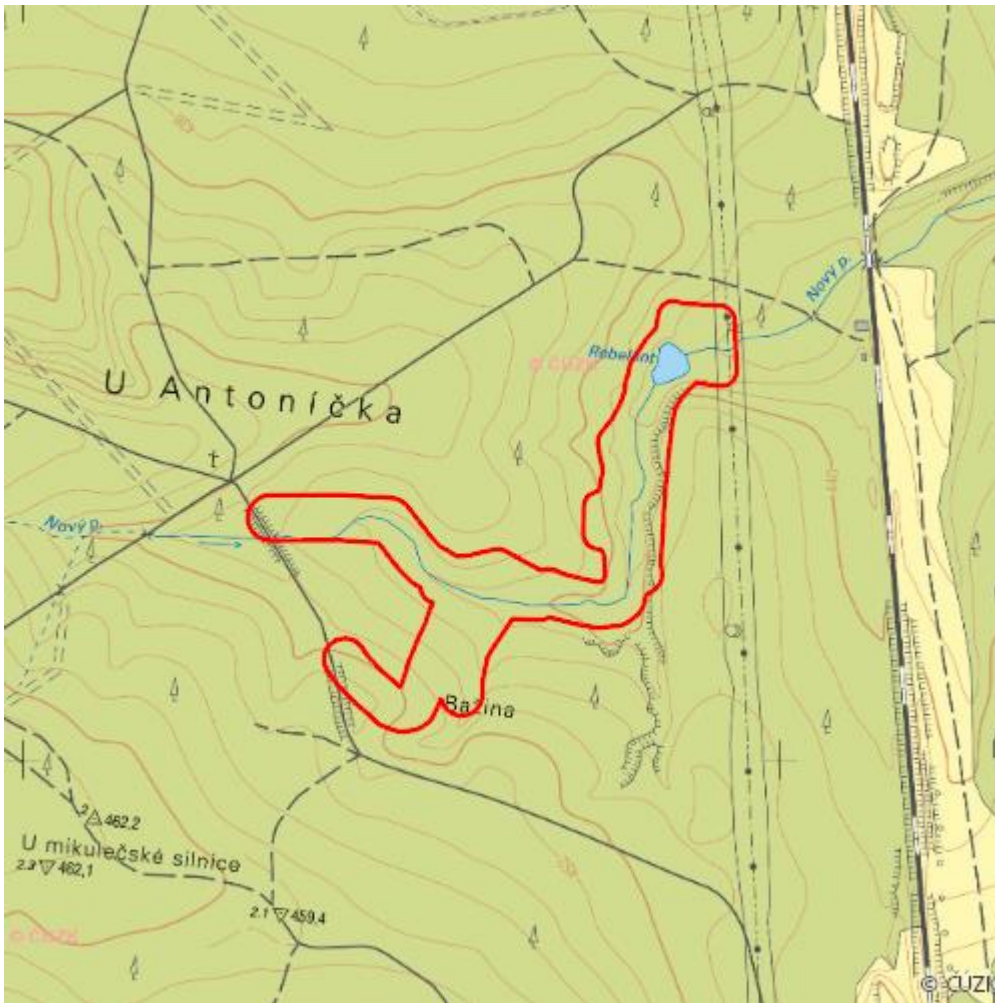

Rebelant

L.SY.06

Localisation:	49.828106N 16.468278E
Area:	9.348 ha
Category:	Wetlands of local importance
Wetland's type:	3, 4, 13
Reason protection:	Am
Altitude:	439 - 449 m

Natural habitats

Habitat code	Habitat name	Code of the habitat type	Name the habitat type	Area	Relative area (%)	Habitat quality (1-4)
L2.2	Údolní jasanovo-olšové luhy	91E0	Smíšené jasanovo-olšové lužní lesy temperátní a boreální Evropy (<i>Alno-Padion</i> , <i>Alnion incanae</i> , <i>Salicion albae</i>)	0.043 ha	0.46	4
L2.2A	Údolní jasanovo-olšové luhy, typické porosty	91E0	Smíšené jasanovo-olšové lužní lesy temperátní a boreální Evropy (<i>Alno-Padion</i> , <i>Alnion incanae</i> , <i>Salicion albae</i>)	1.955 ha	20.91	2
L2.2B	Údolní jasanovo-olšové luhy, netypické a degradované porosty	--	--	1.104 ha	11.81	2
L9.2B	Podmáčené smrčiny	9410	Acidofilní smrčiny (<i>Vaccinio-Piceetea</i>)	0.114 ha	1.21	3
M1.7	Vegetace vysokých ostříc	--	--	0.221 ha	2.36	2
V2A	Makrofytní vegetace mělkých stojatých vod, porosty s dominantními lakušníky	--	--	0.332 ha	3.55	2
V2C	Makrofytní vegetace mělkých stojatých vod, ostatní porosty	--	--	0.003 ha	0.04	2