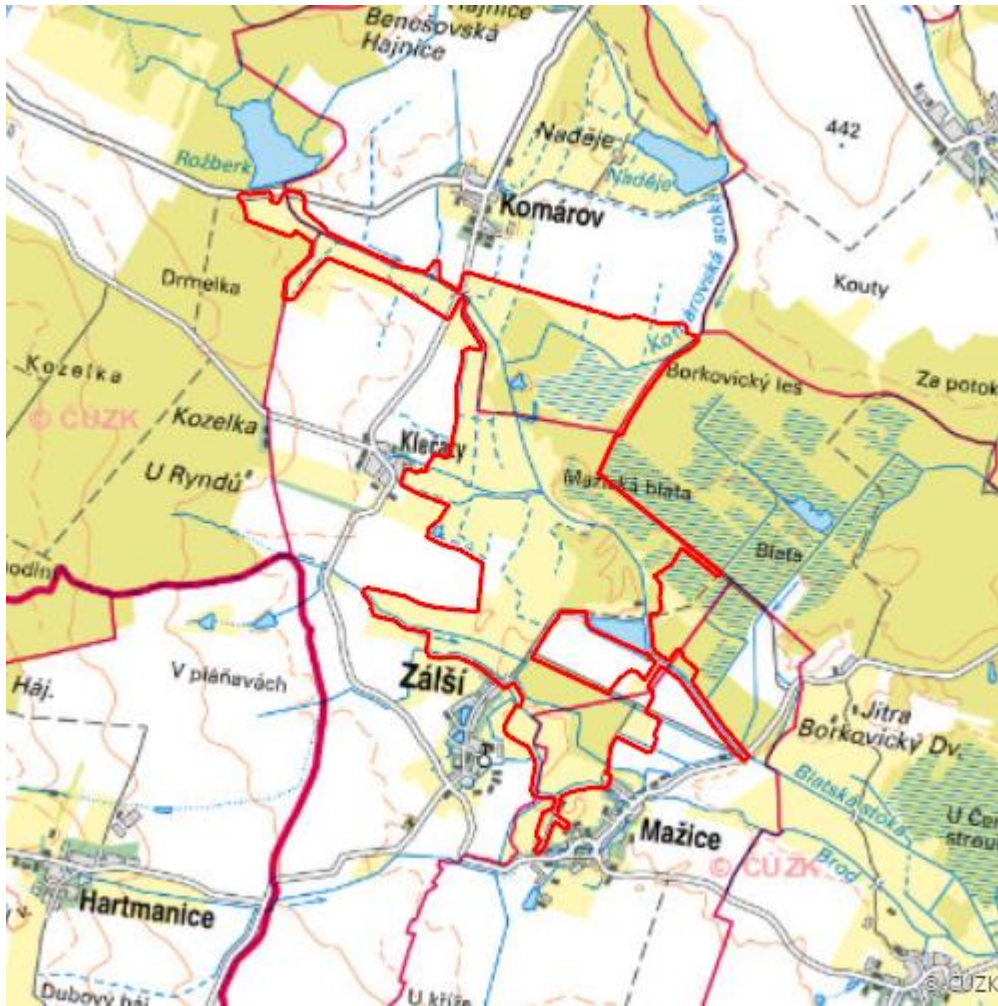

# Komárovské močály

L.TA.16

<b>Localisation:</b>	49.231523N 14.599064E
<b>Area:</b>	415.017 ha
<b>Category:</b>	Wetlands of local importance
<b>Wetland's type:</b>	4, 5, 7, 8
<b>The degree of protection:</b>	SCI, NM, NR
<b>Reason protection:</b>	Z, B
<b>Altitude:</b>	420 - 437 m