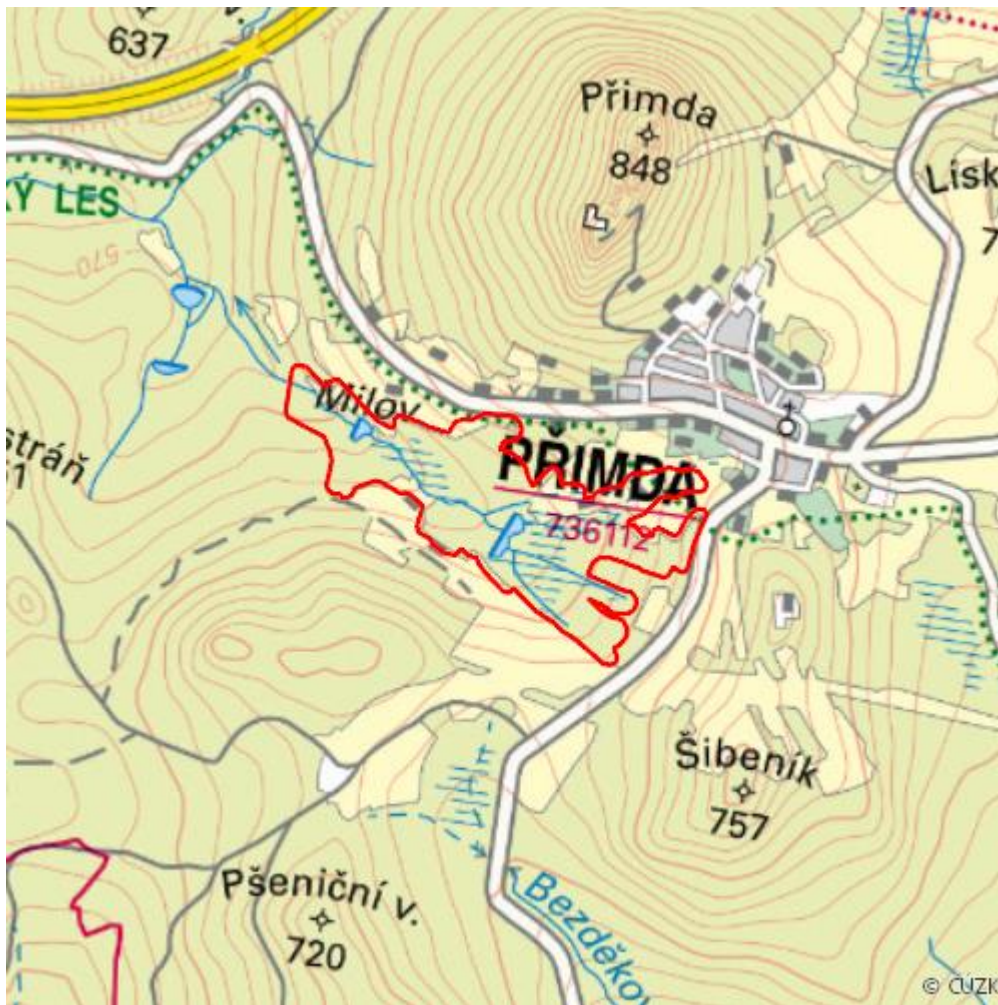

# Mílov

L.TC.02

<b>Localisation:</b>	49.670919N 12.664425E
<b>Area:</b>	48.847 ha
<b>Category:</b>	Wetlands of local importance
<b>Wetland's type:</b>	1, 8
<b>The degree of protection:</b>	SCI, PLA, NM
<b>Reason protection:</b>	B
<b>Altitude:</b>	611 - 700 m

Habitat code	Habitat name	Code of the habitat type	Name the habitat type	Area	Relative area (%)	Habitat quality (1-4)
T1.9	Střídavě vlhké bezkolencové louky	6410	Bezkolencové louky na vápnatých, rašelinných nebo hlinito-jílovitých půdách ( <i>Molinion caeruleae</i> )	0.060 ha	0.12	1
V1G	Makrofytní vegetace přirozeně eutrofních a mezotrofních stojatých vod, porosty bez ochrannářsky významných vodních makrofytů	--	--	0.798 ha	1.63	3