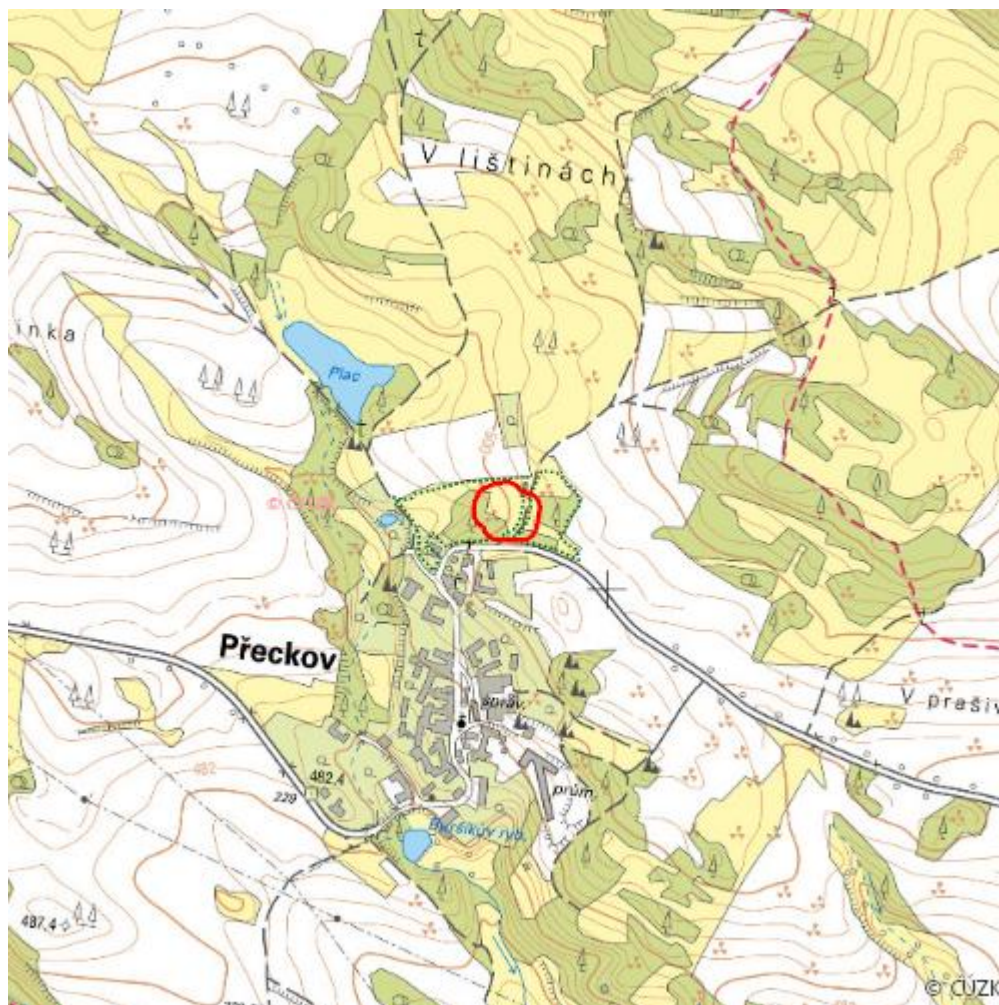

# Pazderna

L.TR.04

<b>Localisation:</b>	49.278575N 15.91687E
<b>Area:</b>	0.530 ha
<b>Category:</b>	Wetlands of local importance
<b>Wetland's type:</b>	1, 5
<b>The degree of protection:</b>	NM
<b>Reason protection:</b>	B
<b>Altitude:</b>	516 - 531 m

## Natural habitats

Habitat code	Habitat name	Code of the habitat type	Name the habitat type	Area	Relative area (%)	Habitat quality (1-4)
T1.1	Mezofilní ovsíkové louky	6510	Extenzivní sečené louky nížin až podhůří ( <i>Arrhenatherion</i> , <i>Brachypodio-Centaureion nemoralis</i> )	0.006 ha	1.17	4
T1.5	Vlhké pcháčové louky	--	--	0.121 ha	22.85	1