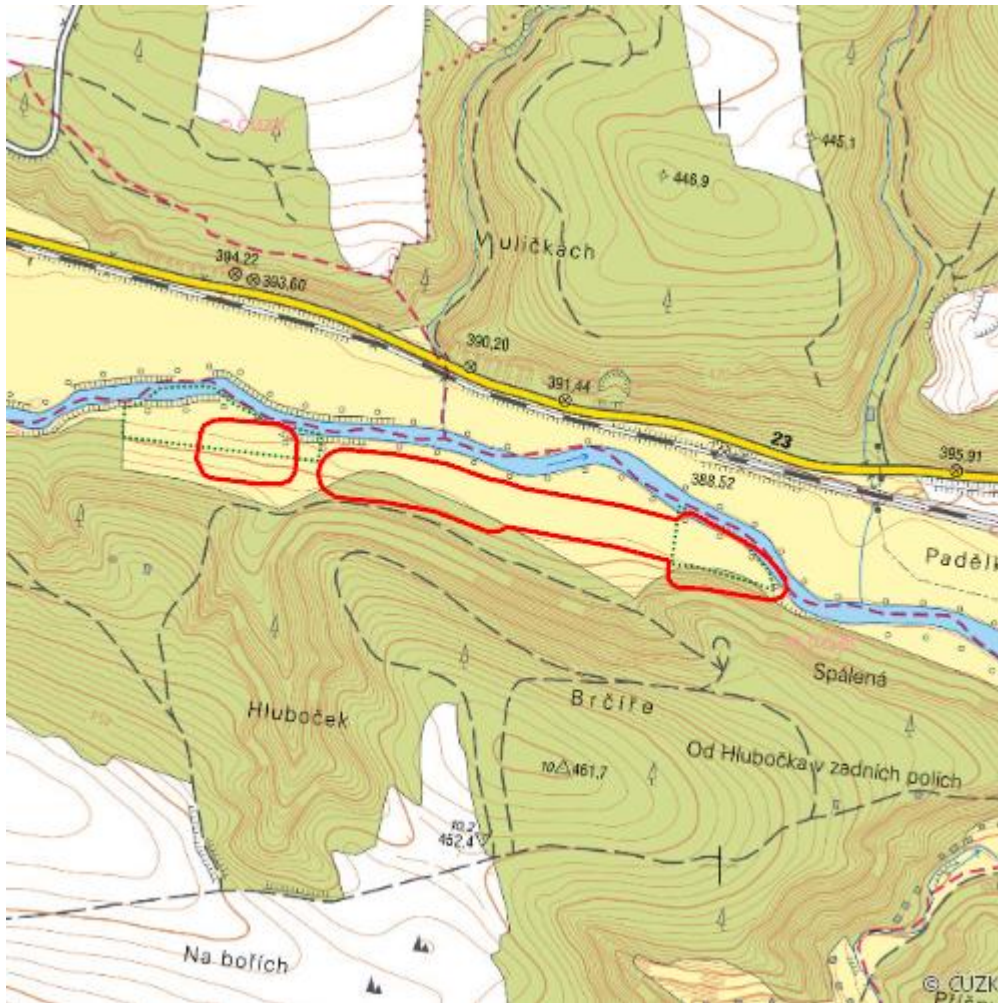

# Hluboček u Kožichovic

L.TR.08

<b>Localisation:</b>	49.212305N 15.954048E
<b>Area:</b>	4.974 ha
<b>Category:</b>	Wetlands of local importance
<b>Wetland's type:</b>	5
<b>The degree of protection:</b>	NM
<b>Reason protection:</b>	B
<b>Altitude:</b>	386 - 411 m