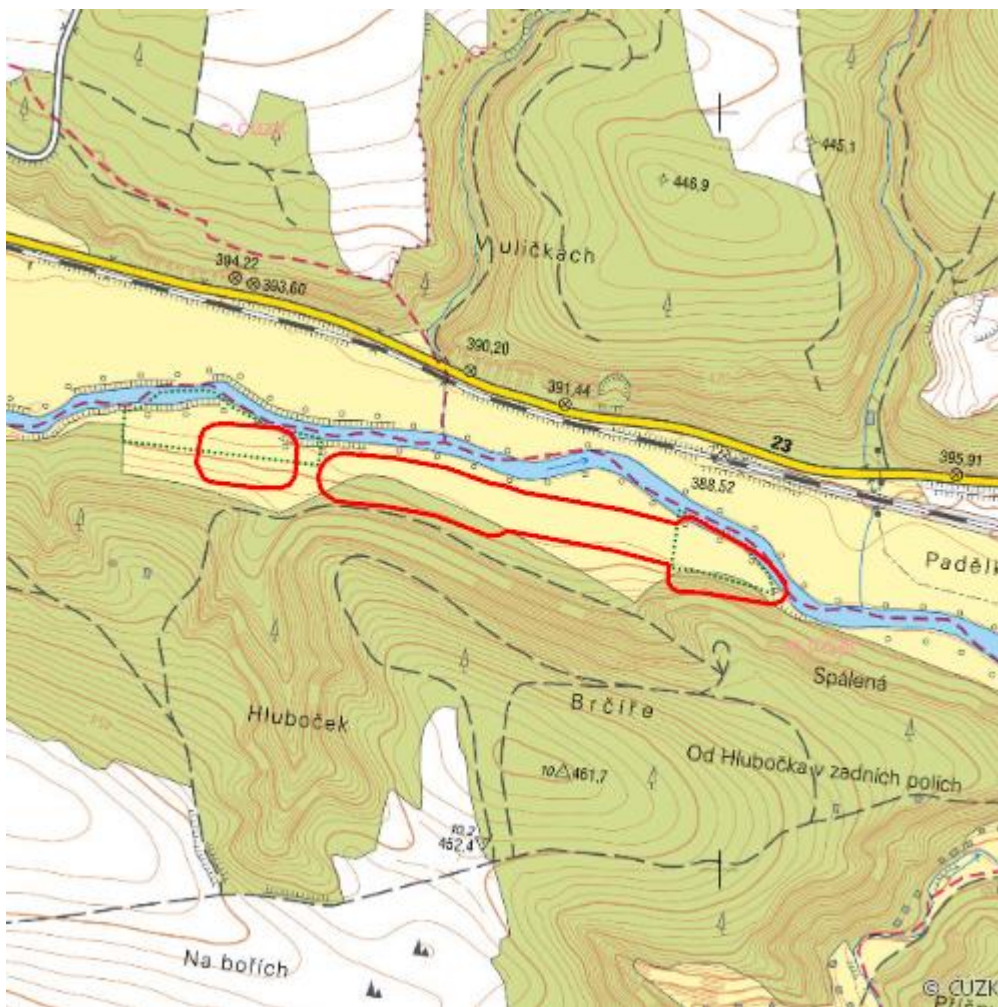

# Hluboček u Kožichovic

L.TR.08

<b>Localisation:</b>	49.212305N 15.954048E
<b>Area:</b>	4.974 ha
<b>Category:</b>	Wetlands of local importance
<b>Wetland's type:</b>	5
<b>The degree of protection:</b>	NM
<b>Reason protection:</b>	B
<b>Altitude:</b>	386 - 411 m