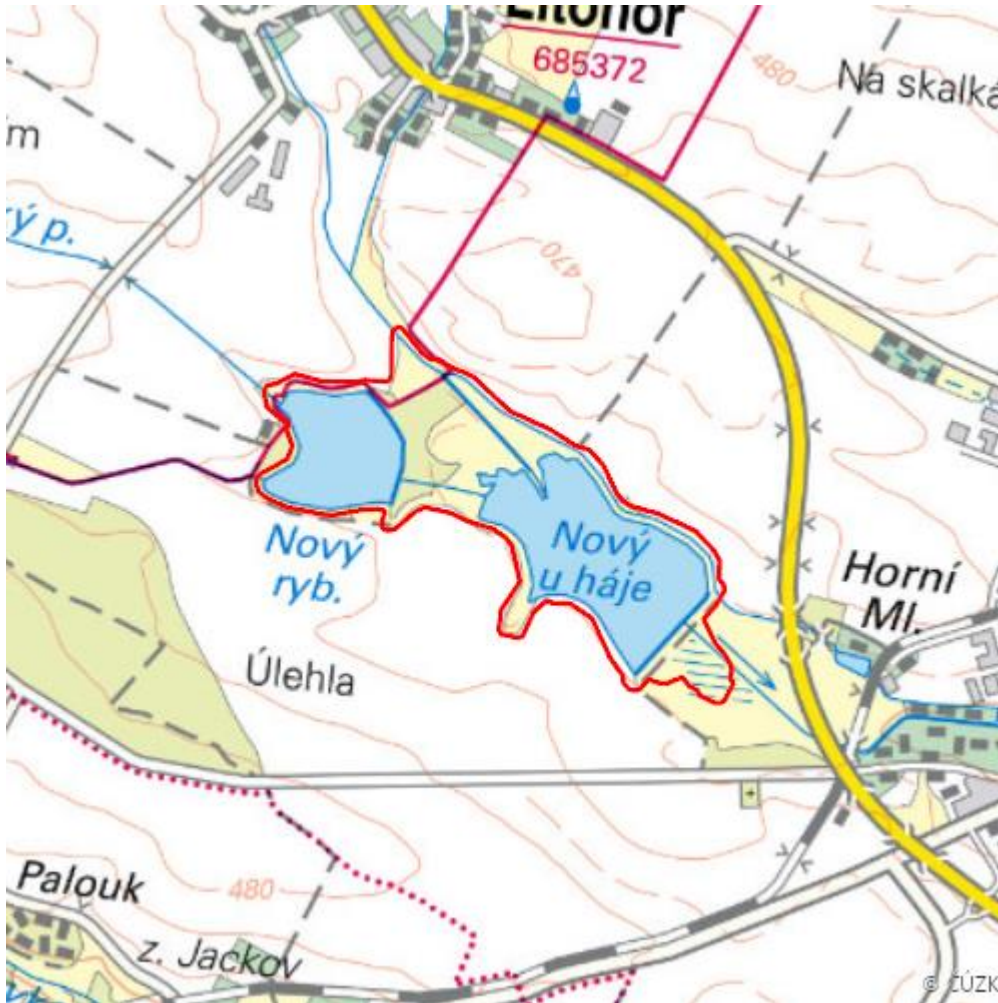

Rybníky u Moravských Budějovic

L.TR.15

Localisation:	49.052384N 15.776616E
Area:	76.603 ha
Category:	Wetlands of local importance
Wetland's type:	5, 14
Reason protection:	B
Altitude:	450 - 463 m

Natural habitats

Habitat code	Habitat name	Code of the habitat type	Name the habitat type	Area	Relative area (%)	Habitat quality (1-4)
K1	Mokřadní vrbiny	--	--	2.619 ha	3.42	1.13
K2.1	Vrbové křoviny hlinitých a písčitých náplavů	--	--	3.619 ha	4.72	1.36
K3	Vysoké mezofilní a xerofilní křoviny	--	--	0.075 ha	0.1	4
L2.2B	Údolní jasanovo-olšové luhy, netypické a degradované porosty	--	--	0.710 ha	0.93	2.09
M1.1	Rákosiny eutrofních stojatých vod	--	--	5.596 ha	7.31	1.53
M1.7	Vegetace vysokých ostřic	--	--	5.247 ha	6.85	1.78
T1.1	Mezofilní ovsíkové louky	6510	Extenzivní sečené louky nížin až podhůří (<i>Arrhenatherion</i> , <i>Brachypodio-Centaureion nemoralis</i>)	1.279 ha	1.67	1.87
T1.4	Aluviální psárkové louky	--	--	5.702 ha	7.44	1.42
T1.5	Vlhké pcháčové louky	--	--	1.142 ha	1.49	1.93
T1.6	Vlhká tužebníková lada	6430	Vlhkomilná vysokobylinná lemová společenstva nížin a horského až alpínského stupně	0.153 ha	0.2	1