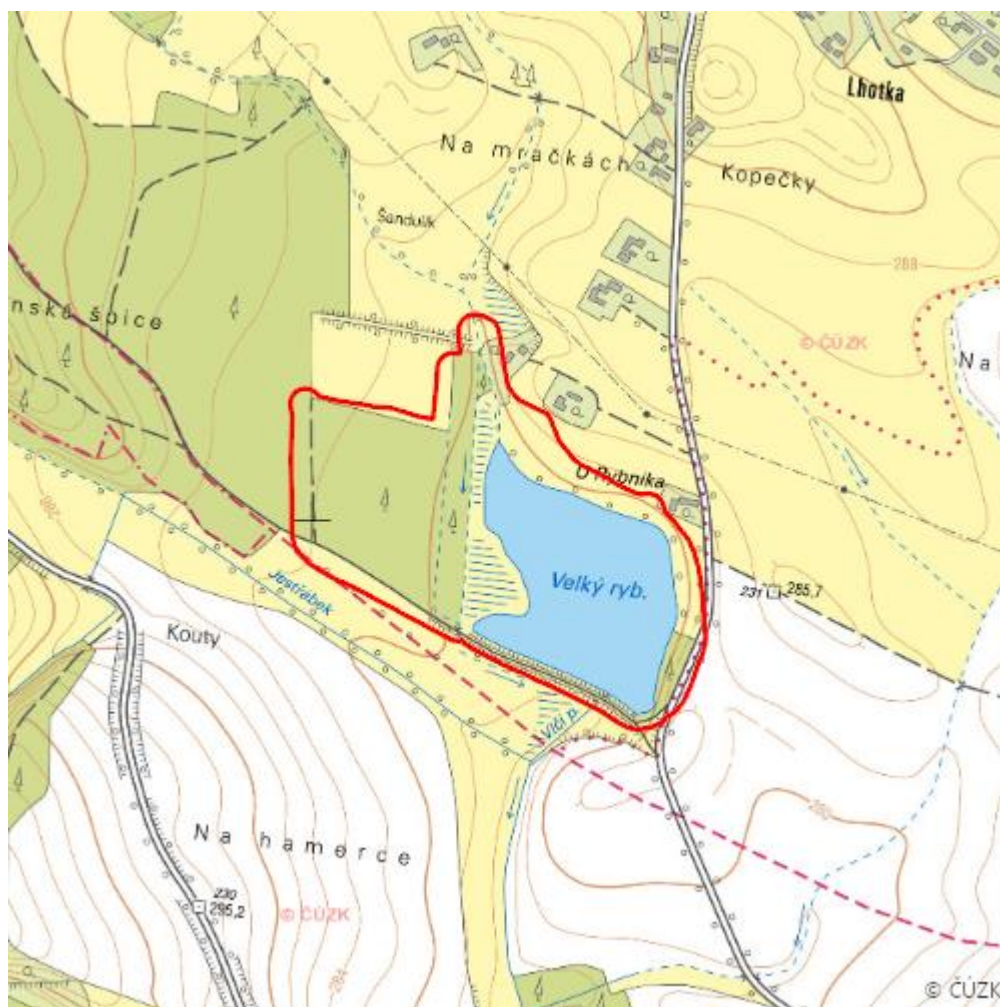

# Velký rybník

L.TU.04

**Localisation:** 50.368402N 15.736454E

**Area:** 16.501 ha

**Category:** Wetlands of local importance

**Wetland's type:** 5, 13

**Reason protection:** O , B

**Altitude:** 275 - 275 m

## Natural habitats

Habitat code	Habitat name	Code of the habitat type	Name the habitat type	Area	Relative area (%)	Habitat quality (1-4)
K1	Mokřadní vrbiny	--	--	0.181 ha	1.1	2
L2.2	Údolní jasanovo-olšové luhy	91E0	Smíšené jasanovo-olšové lužní lesy temperátní a boreální Evropy ( <i>Alno-Padion</i> , <i>Alnion incanae</i> , <i>Salicion albae</i> )	5.339 ha	32.36	3.01
M1.1	Rákosiny eutrofních stojatých vod	--	--	2.213 ha	13.41	1.47
T1.1	Mezofilní ovsíkové louky	6510	Extenzivní sečené louky nížin až podhůří ( <i>Arrhenatherion</i> , <i>Brachypodio-Centaureion nemoralis</i> )	0.963 ha	5.83	2.58
T1.3	Poháňkové pastviny	--	--	0.034 ha	0.2	4
T1.5	Vlhké pcháčové louky	--	--	0.557 ha	3.37	2
T3.4D	Širokolisté suché trávníky, porosty bez význačného výskytu vstavačovitých a bez jalovce obecného ( <i>Juniperus communis</i> )	6210	Polopřirozené suché trávníky a facie křovin na vápnatých podložích ( <i>Festuco-Brometalia</i> ) (* význačná naleziště vstavačovitých)	0.030 ha	0.18	2