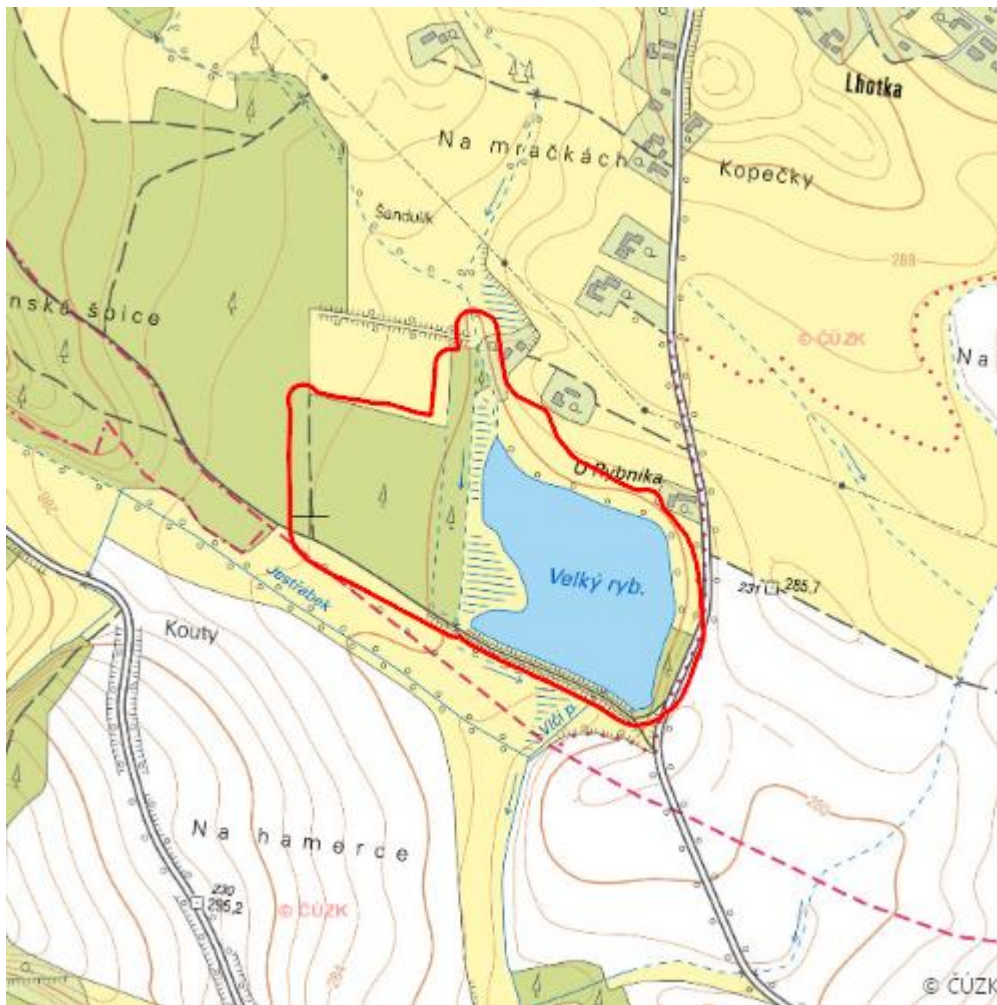

# Velký rybník

L.TU.04

<b>Localisation:</b>	50.368402N 15.736454E
<b>Area:</b>	16.501 ha
<b>Category:</b>	Wetlands of local importance
<b>Wetland's type:</b>	5, 13
<b>Reason protection:</b>	O , B
<b>Altitude:</b>	275 - 275 m

## Natural habitats

Habitat code	Habitat name	Code of the habitat type	Name the habitat type	Area	Relative area (%)	Habitat quality (1-4)
K1	Mokřadní vrbiny	--	--	0.181 ha	1.1	2
L2.2	Údolní jasanovo-olšové luhy	91E0	Smíšené jasanovo-olšové lužní lesy temperátní a boreální Evropy ( <i>Alno-Padion</i> , <i>Alnion incanae</i> , <i>Salicion albae</i> )	5.339 ha	32.36	3.01
M1.1	Rákosiny eutrofních stojatých vod	--	--	2.213 ha	13.41	1.47
T1.1	Mezofilní ovsíkové louky	6510	Extenzivní sečené louky nížin až podhůří ( <i>Arrhenatherion</i> , <i>Brachypodio-Centaureion nemoralis</i> )	0.963 ha	5.83	2.58
T1.3	Poháňkové pastviny	--	--	0.034 ha	0.2	4
T1.5	Vlhké pcháčové louky	--	--	0.557 ha	3.37	2
T3.4D	Širokolisté suché trávníky, porosty bez význačného výskytu vstavačovitých a bez jalovce obecného ( <i>Juniperus communis</i> )	6210	Polopřirozené suché trávníky a facie křovin na vápnatých podložích ( <i>Festuco-Brometalia</i> ) (* význačná naleziště vstavačovitých)	0.030 ha	0.18	2