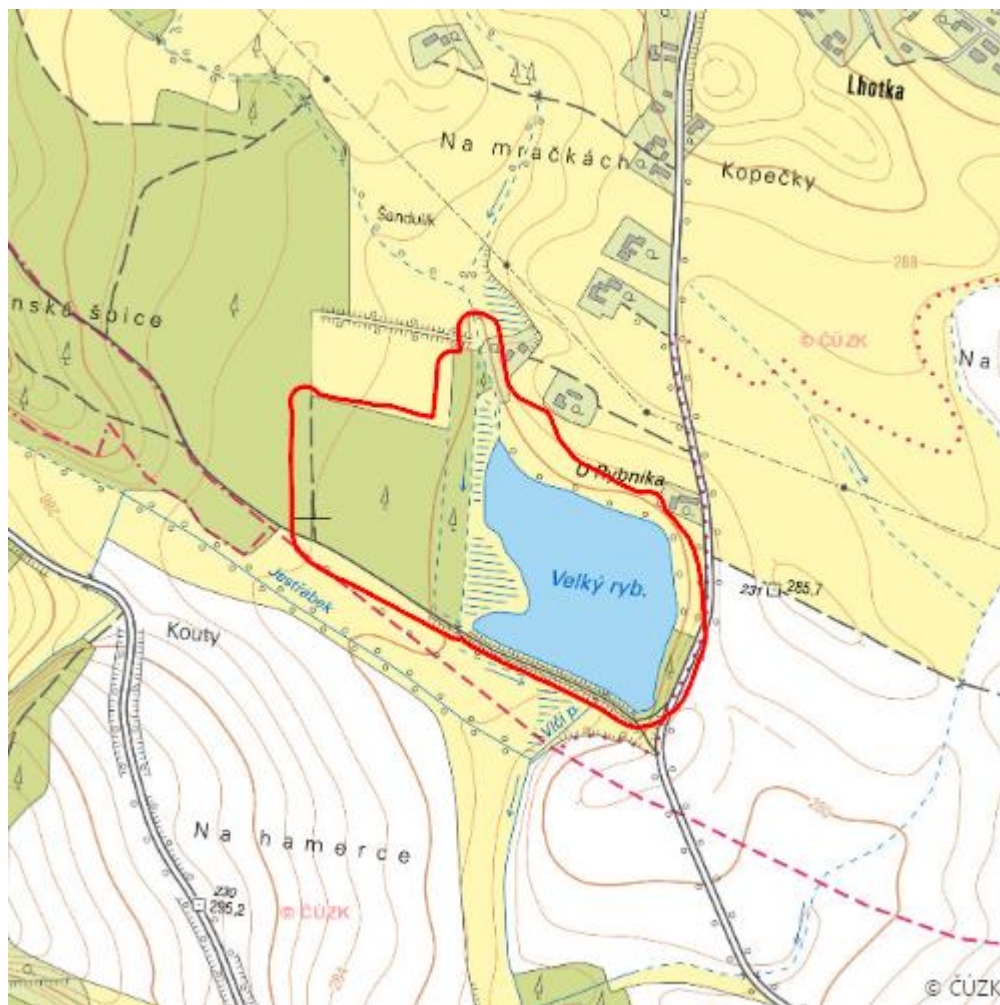

# Velký rybník

L.TU.04

|                           |                              |
|---------------------------|------------------------------|
| <b>Localisation:</b>      | 50.368402N 15.736454E        |
| <b>Area:</b>              | 16.501 ha                    |
| <b>Category:</b>          | Wetlands of local importance |
| <b>Wetland's type:</b>    | 5, 13                        |
| <b>Reason protection:</b> | O , B                        |
| <b>Altitude:</b>          | 275 - 275 m                  |