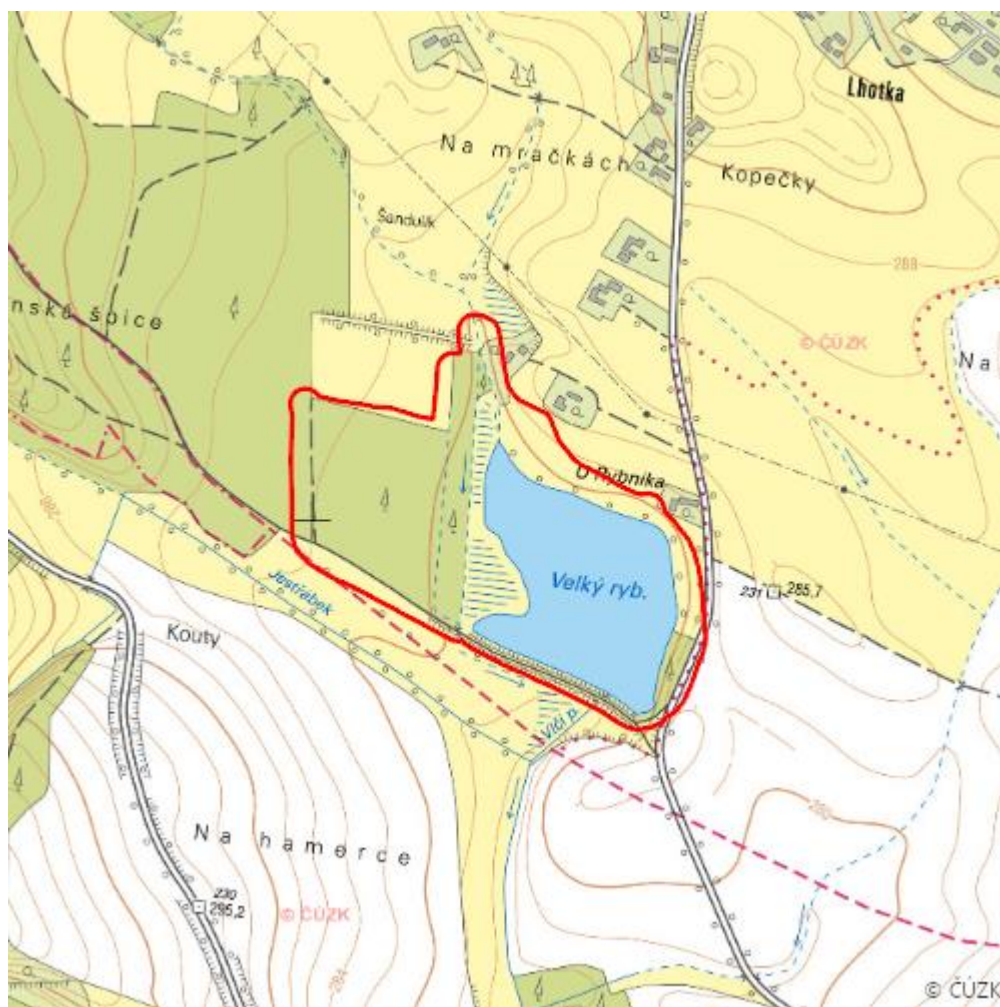

# Velký rybník

L.TU.04

<b>Localisation:</b>	50.368402N 15.736454E
<b>Area:</b>	16.501 ha
<b>Category:</b>	Wetlands of local importance
<b>Wetland's type:</b>	5, 13
<b>Reason protection:</b>	O , B
<b>Altitude:</b>	275 - 275 m

## Natural habitats

Habitat code	Habitat name	Code of the habitat type	Name the habitat type	Area	Relative area (%)	Habitat quality (1-4)
K1	Mokřadní vrbiny	--	--	0.181 ha	1.1	2
L2.2	Údolní jasanovo-olšové luhy	91E0	Smíšené jasanovo-olšové lužní lesy temperátní a boreální Evropy ( <i>Alno-Padion</i> , <i>Alnion incanae</i> , <i>Salicion albae</i> )	5.339 ha	32.36	3.01
M1.1	Rákosiny eutrofních stojatých vod	--	--	2.213 ha	13.41	1.47
T1.1	Mezofilní ovsíkové louky	6510	Extenzivní sečené louky nížin až podhůří ( <i>Arrhenatherion</i> , <i>Brachypodio-Centaureion nemoralis</i> )	0.963 ha	5.83	2.58
T1.3	Poháňkové pastviny	--	--	0.034 ha	0.2	4
T1.5	Vlhké pcháčové louky	--	--	0.557 ha	3.37	2
T3.4D	Širokolisté suché trávníky, porosty bez význačného výskytu vstavačovitých a bez jalovce obecného ( <i>Juniperus communis</i> )	6210	Polopřirozené suché trávníky a facie křovin na vápnitých podložích ( <i>Festuco-Brometalia</i> ) (* význačná naleziště vstavačovitých)	0.030 ha	0.18	2