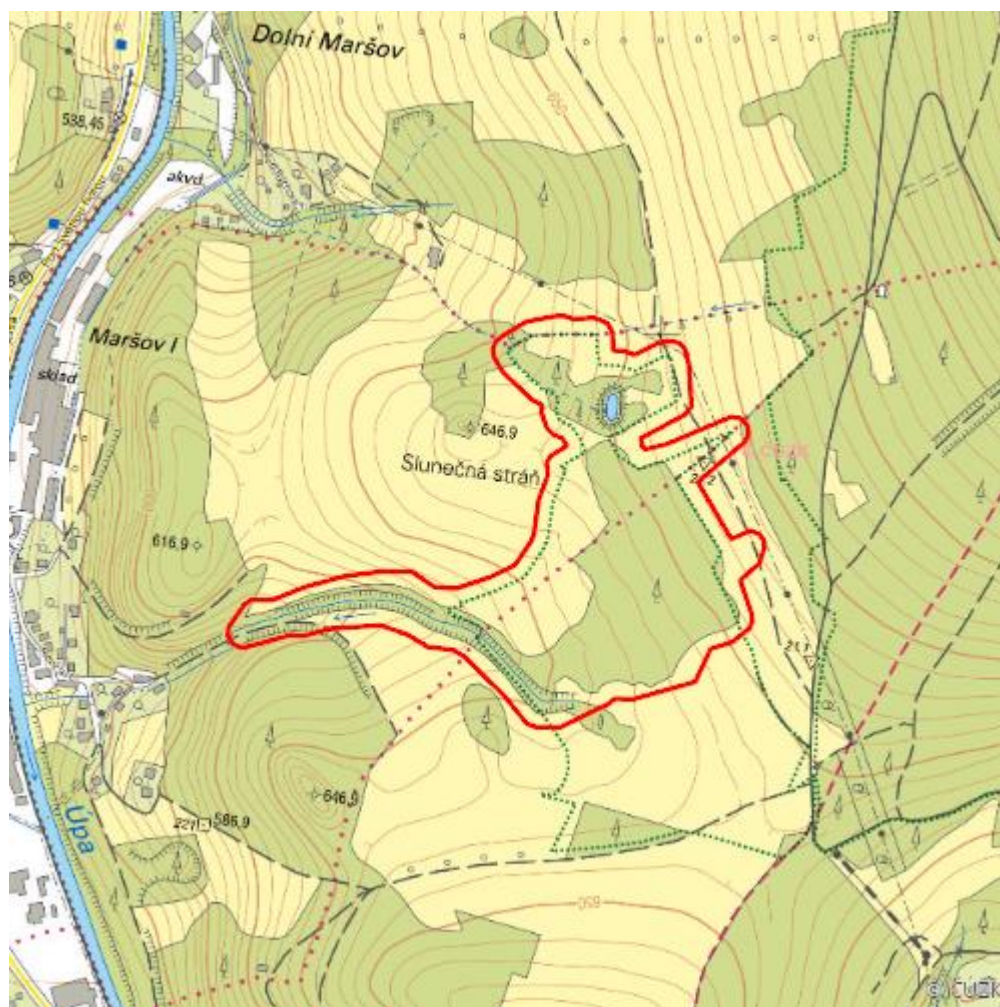

# Sluneční stráň

L.TU.06

<b>Localisation:</b>	50.635397N 15.824407E
<b>Area:</b>	15.654 ha
<b>Category:</b>	Wetlands of local importance
<b>Wetland's type:</b>	8
<b>The degree of protection:</b>	SCI, SPA, NM
<b>Reason protection:</b>	B
<b>Altitude:</b>	537 - 700 m