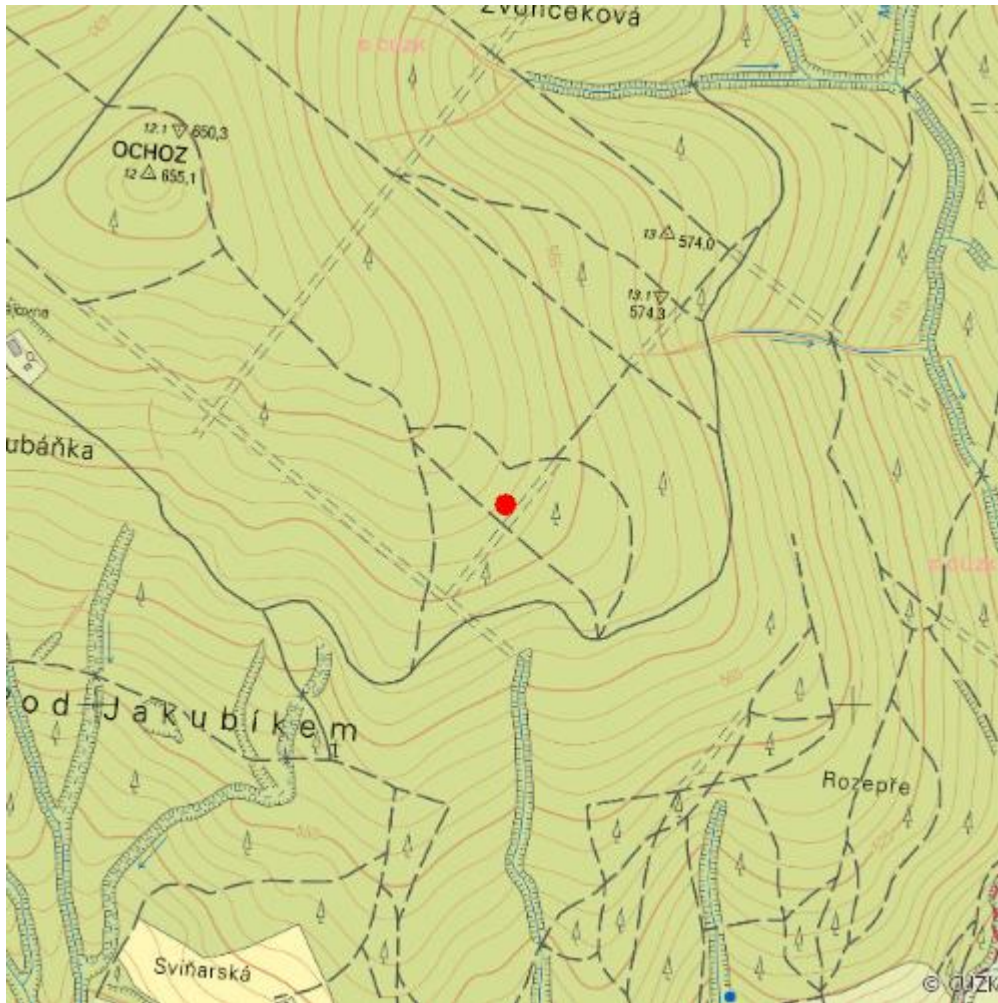

# Prameniště U Ondryše Machaly

L.UH.09

<b>Localisation:</b>	48.999494N 17.899681E
<b>Area:</b>	Neznámá
<b>Category:</b>	Wetlands of local importance
<b>Wetland's type:</b>	1
<b>Reason protection:</b>	B , Br
<b>Altitude:</b>	Neznámá

## Literature

CHYTIL, J.; HAKROVÁ, P.; HUDEC, K. (eds.) et al. (1999). *Mokřady České republiky: Přehled vodních a*

*mokřadních lokalit České republiky. Mikulov: Český ramsarský výbor. 327 s.*