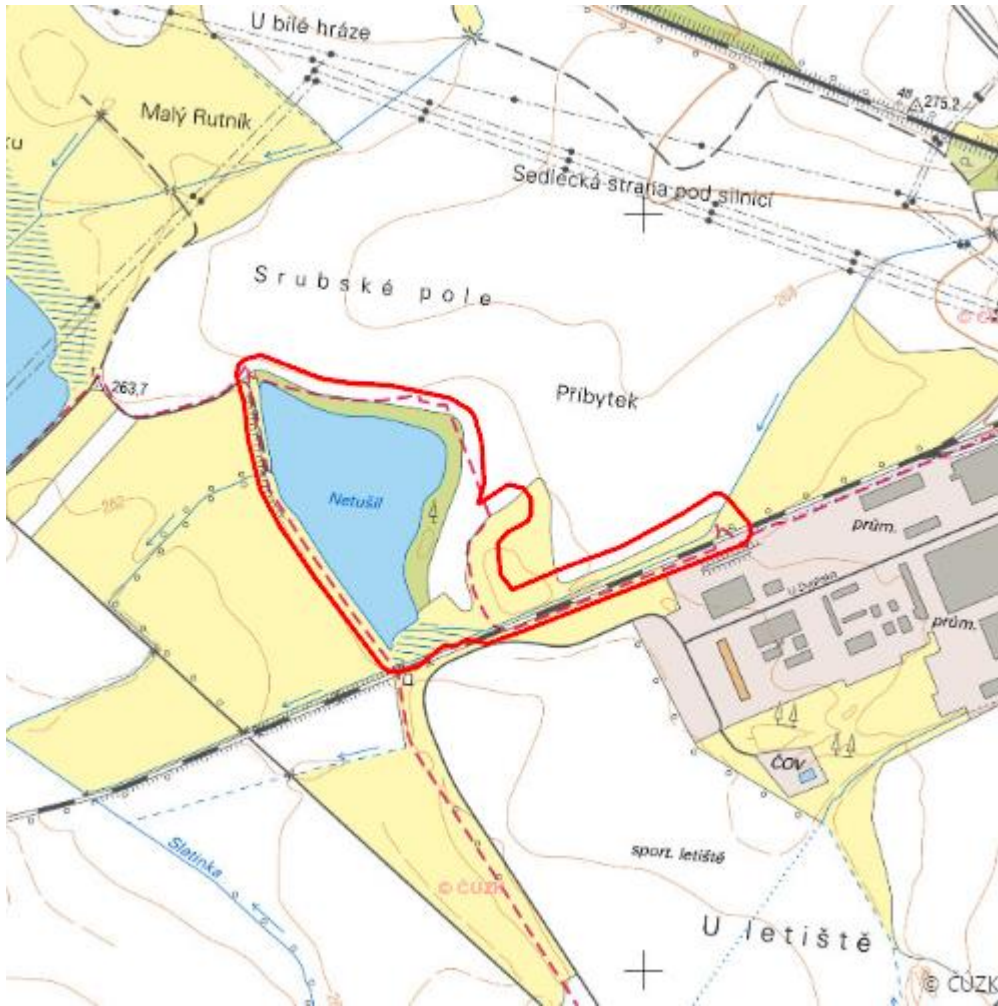

# Netušil

L.UO.02

<b>Localisation:</b>	49.981801N 16.181021E
<b>Area:</b>	12.130 ha
<b>Category:</b>	Wetlands of local importance
<b>Wetland's type:</b>	13
<b>Reason protection:</b>	0
<b>Altitude:</b>	268 - 271 m

## Natural habitats

Habitat code	Habitat name	Code of the habitat type	Name the habitat type	Area	Relative area (%)	Habitat quality (1-4)
K1	Mokřadní vrbiny	--	--	1.181 ha	9.74	2.22
M1.1	Rákosiny eutrofních stojatých vod	--	--	1.967 ha	16.21	2
T1.1	Mezofilní ovsíkové louky	6510	Extenzivní sečené louky nížin až podhůří ( <i>Arrhenatherion</i> , <i>Brachypodio-Centaureion nemoralis</i> )	0.321 ha	2.64	2
V1G	Makrofytní vegetace přirozeně eutrofních a mezotrofních stojatých vod, porosty bez ochrannářsky významných vodních makrofytů	--	--	3.657 ha	30.15	3