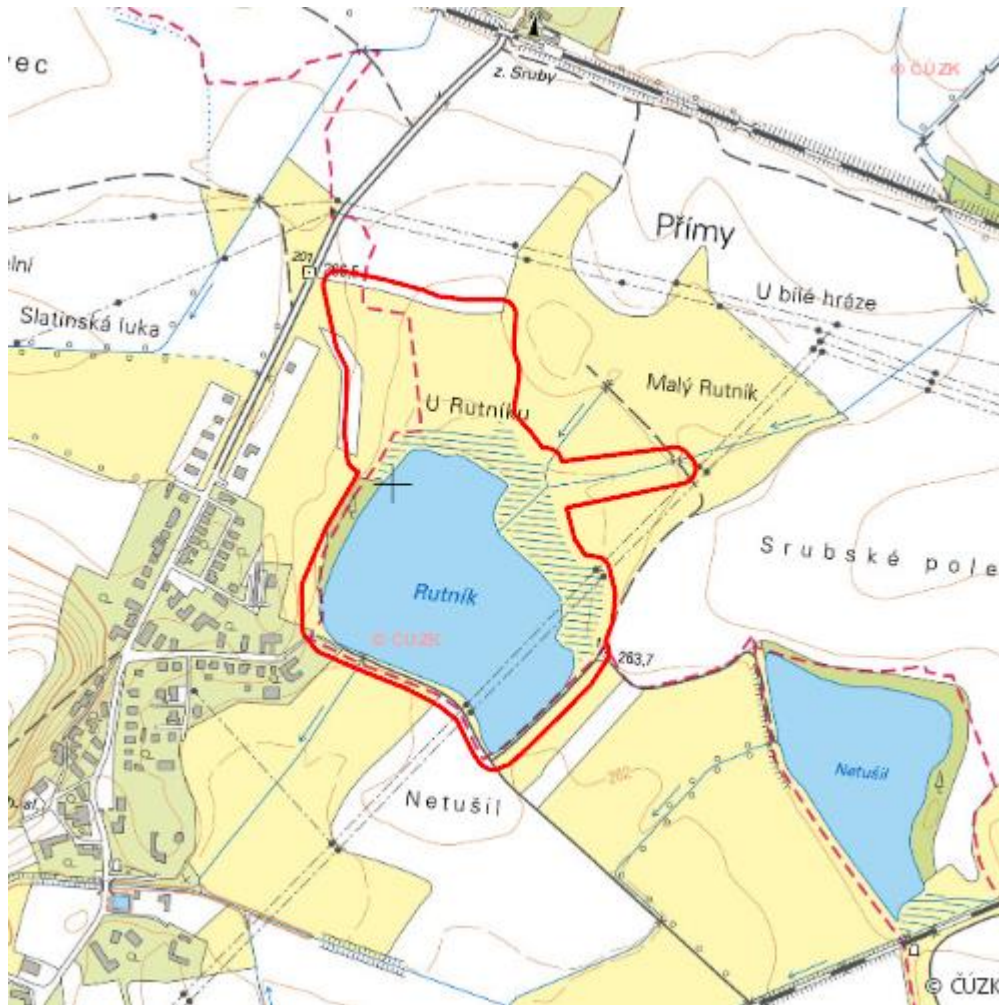

Rybník Rutník

L.UO.09

Localisation:	49.984246N 16.171297E
Area:	18.191 ha
Category:	Wetlands of local importance
Wetland's type:	13
Reason protection:	0
Altitude:	267 - 270 m

Natural habitats

Habitat code	Habitat name	Code of the habitat type	Name the habitat type	Area	Relative area (%)	Habitat quality (1-4)
M1.1	Rákosiny eutrofních stojatých vod	--	--	3.233 ha	17.77	2
T1.1	Mezofilní ovsíkové louky	6510	Extenzivní sečené louky nížin až podhůří (<i>Arrhenatherion</i> , <i>Brachypodio-Centaureion nemoralis</i>)	2.818 ha	15.49	2.28
T1.5	Vlhké pcháčové louky	--	--	1.361 ha	7.48	2
V1G	Makrofytní vegetace přirozeně eutrofních a mezotrofních stojatých vod, porosty bez ochrannářsky významných vodních makrofytů	--	--	7.003 ha	38.5	3