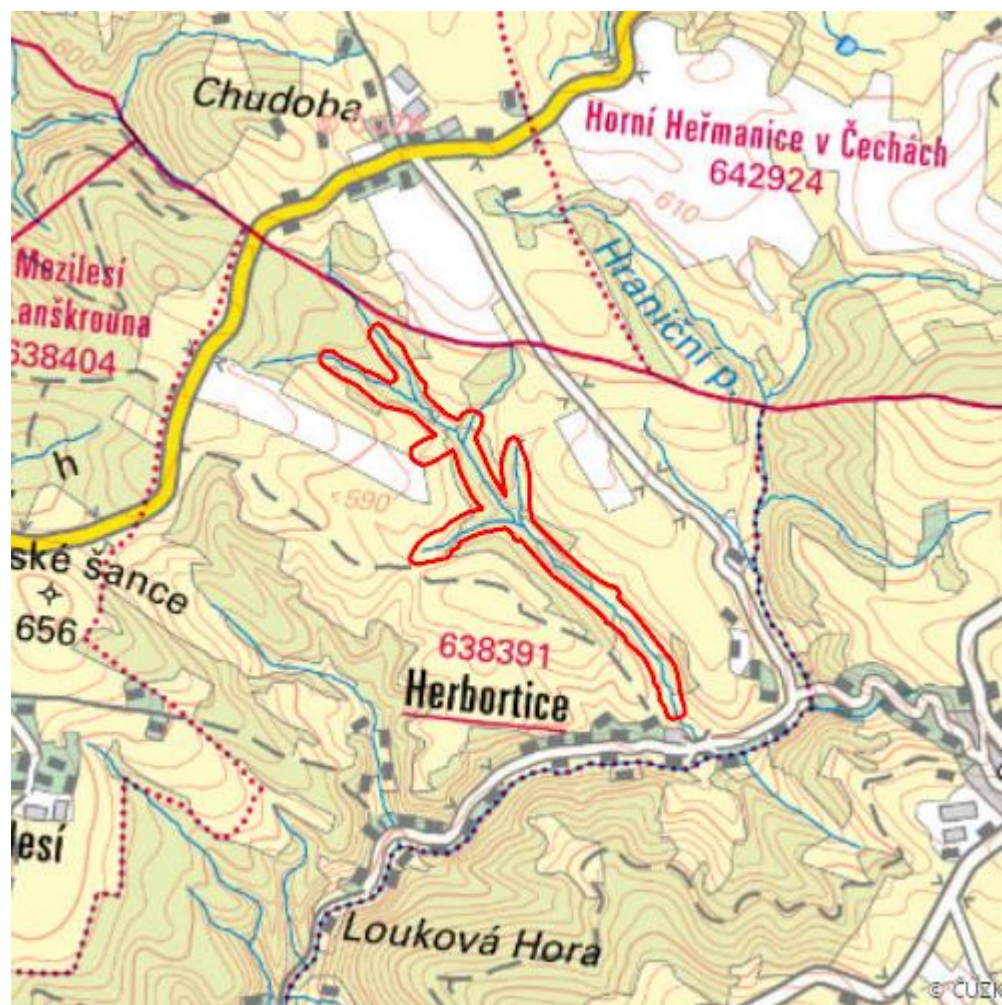

# Selský potok

L.UO.18

<b>Localisation:</b>	49.942118N 16.699051E
<b>Area:</b>	20.466 ha
<b>Category:</b>	Wetlands of local importance
<b>The degree of protection:</b>	NM, NR
<b>Reason protection:</b>	B
<b>Altitude:</b>	550 - 603 m

## Natural habitats

Habitat code	Habitat name	Code of the habitat type	Name the habitat type	Area	Relative area (%)	Habitat quality (1-4)
L2.2	Údolní jasanovo-olšové luhy	91E0	Smíšené jasanovo-olšové lužní lesy temperátní a boreální Evropy ( <i>Alno-Padion</i> , <i>Alnion incanae</i> , <i>Salicion albae</i> )	6.877 ha	33.6	1
L5.1	Květnaté bučiny	9130	Bučiny asociace <i>Asperulo-Fagetum</i>	0.136 ha	0.67	2
L5.4	Acidofilní bučiny	9110	Bučiny asociace <i>Luzulo-Fagetum</i>	2.326 ha	11.36	1.56
M5	Devětsilové lemy horských potoků	6430	Vlhkomilná vysokobylinná lemová společenstva nížin a horského až alpínského stupně	0.090 ha	0.44	1
T1.1	Mezofilní ovsíkové louky	6510	Extenzivní sečené louky nížin až podhůří ( <i>Arrhenatherion</i> , <i>Brachypodio-Centaureion nemoralis</i> )	3.586 ha	17.52	1.52
T1.5	Vlhké pcháčové louky	--	--	1.207 ha	5.9	2.6
T1.6	Vlhká tužebníková lada	6430	Vlhkomilná vysokobylinná lemová společenstva nížin a horského až alpínského stupně	0.055 ha	0.27	2